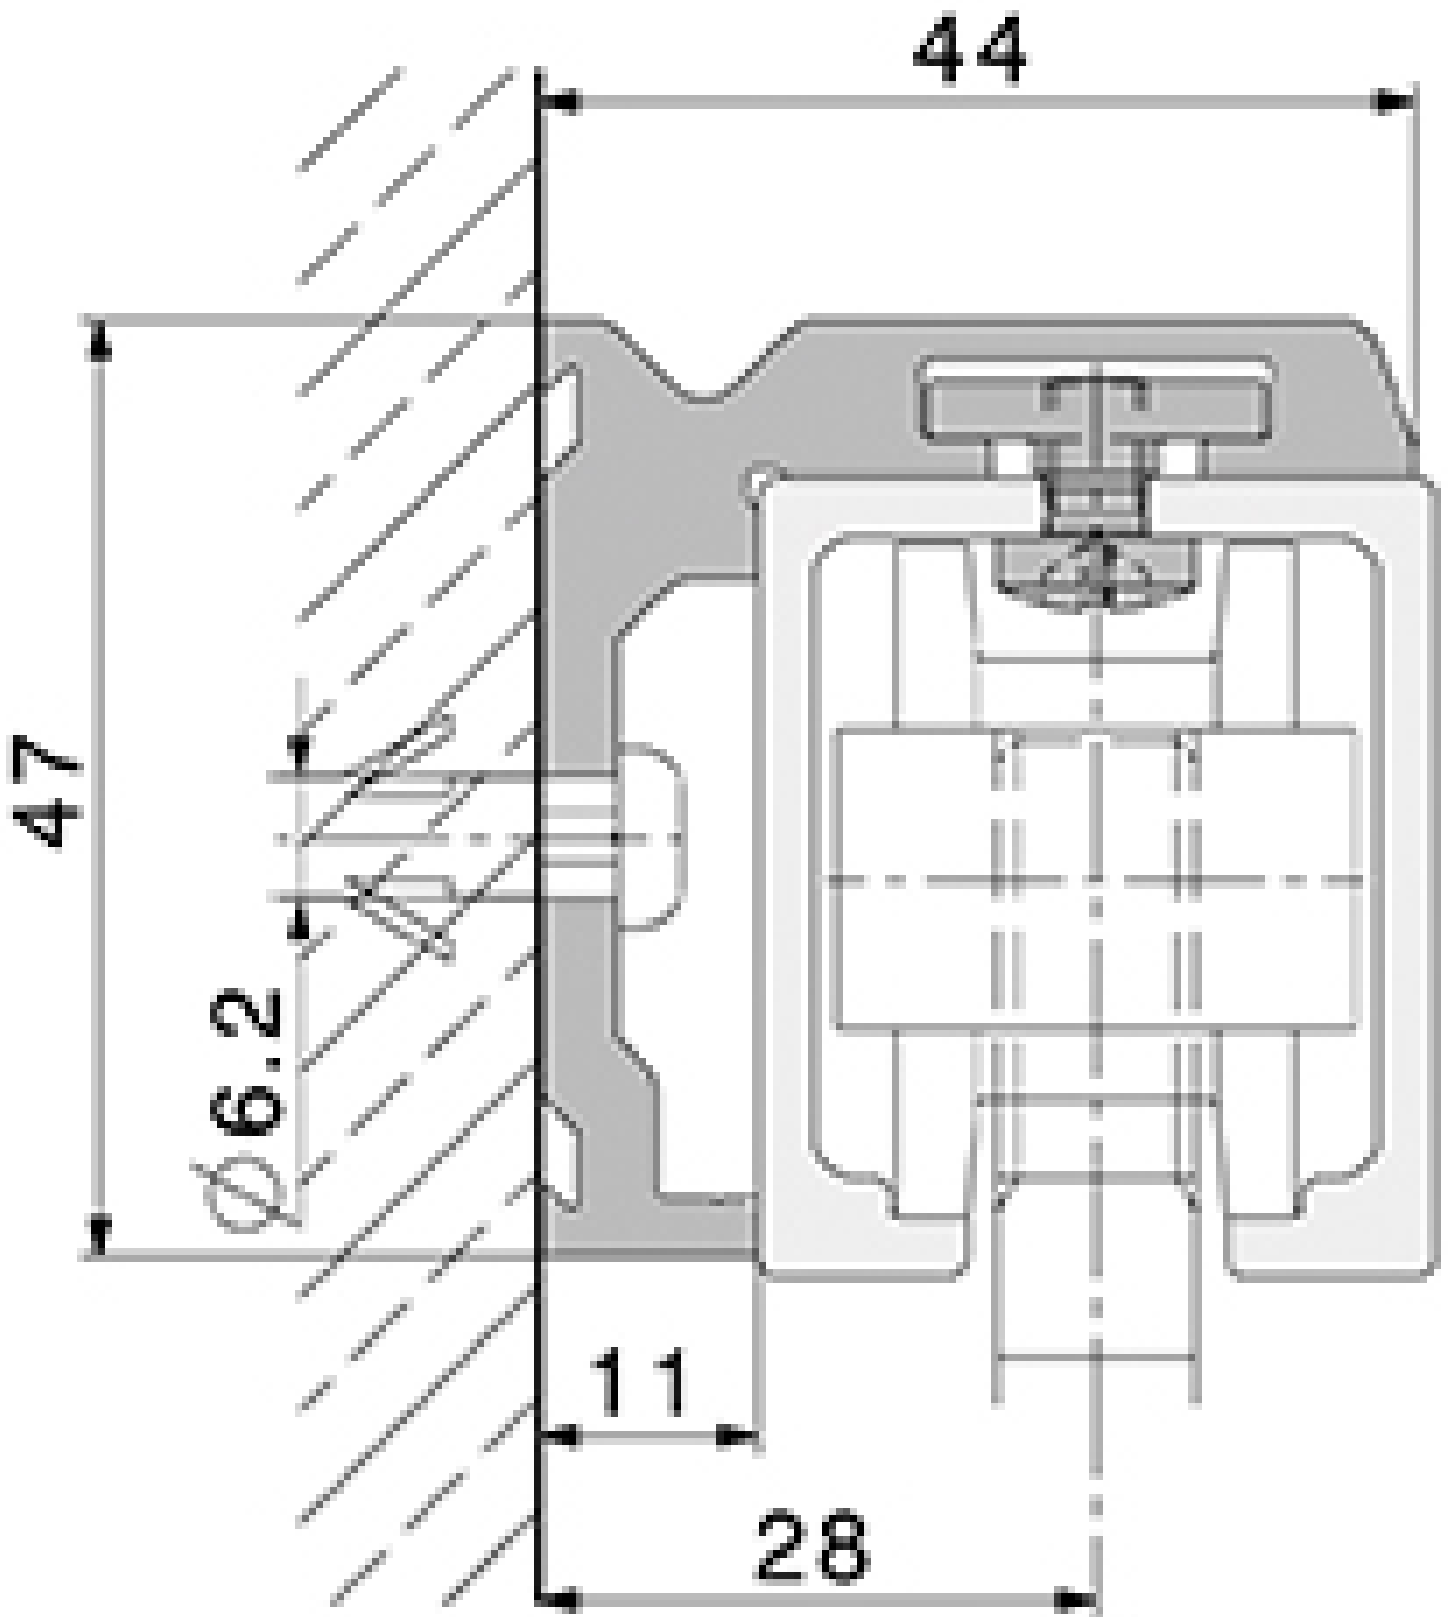

PROFIL ÉQUERRE POUR RAIL JUNIOR 120

HAWA

<https://www.quincabox.fr/profil-equerre-pour-rail-junior-120-p60234>

Tel : 02 43 30 41 38

Fax : 02 43 30 26 16

www.quincabox.fr