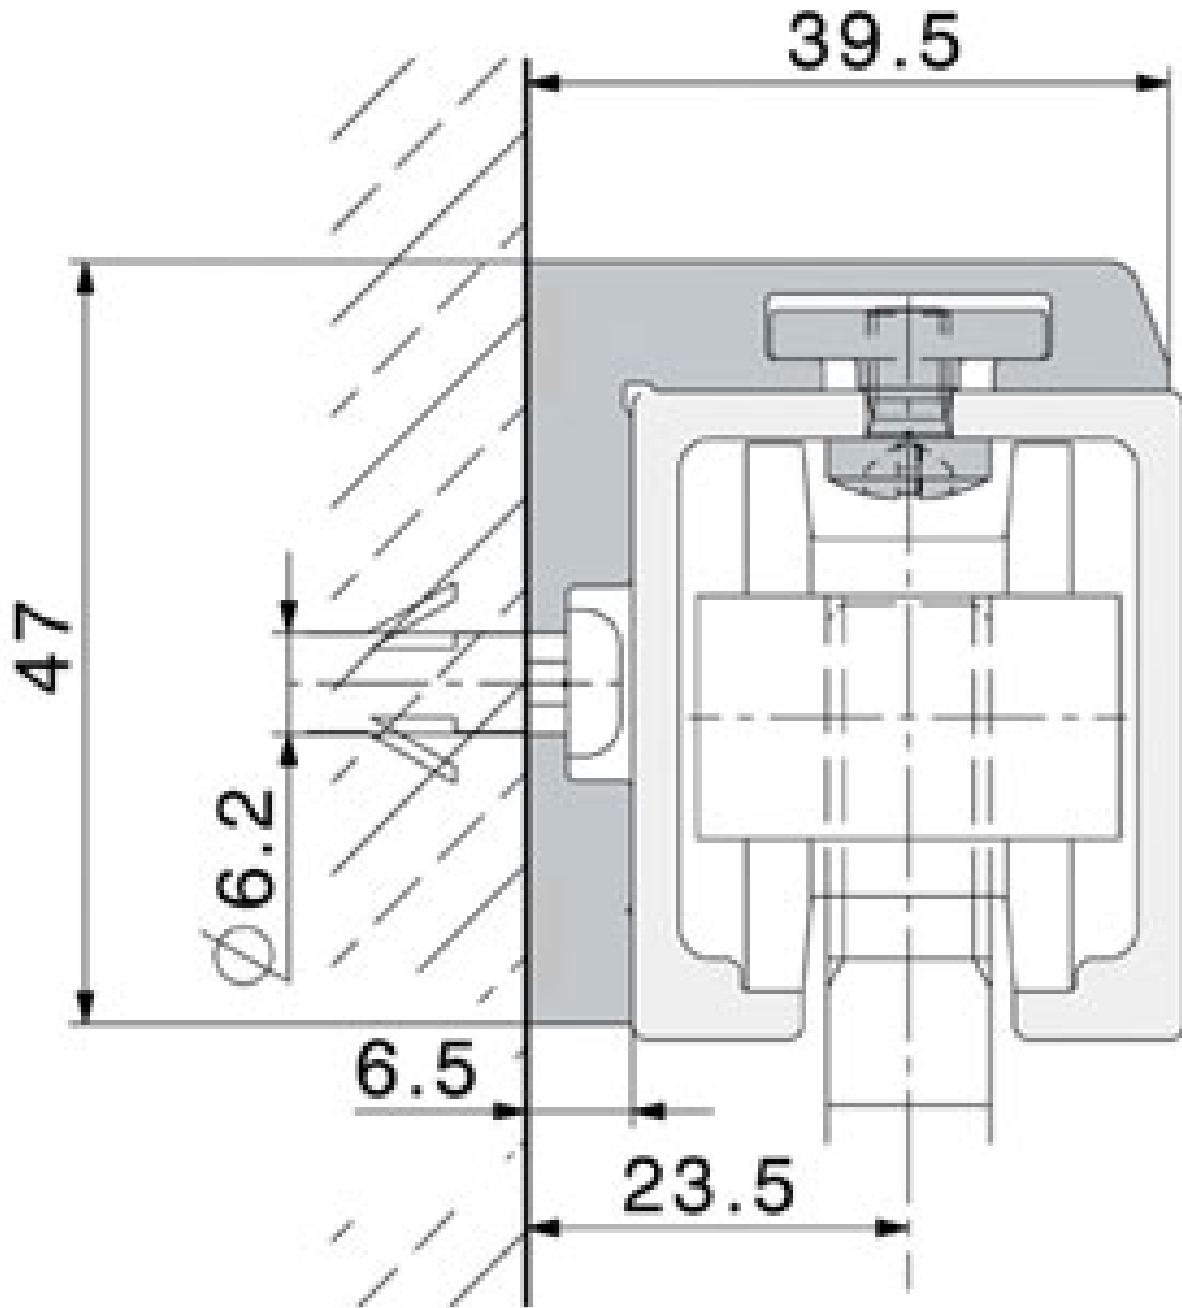

PROFIL ÉQUERRE POUR RAIL JUNIOR 80 / 100

HAWA

<https://www.quincabox.fr/profil-equerre-pour-rail-junior-80---100-p60233>

Tel : 02 43 30 41 38

Fax : 02 43 30 26 16

www.quincabox.fr

PROFIL ÉQUERRE POUR RAIL JUNIOR 80 / 100