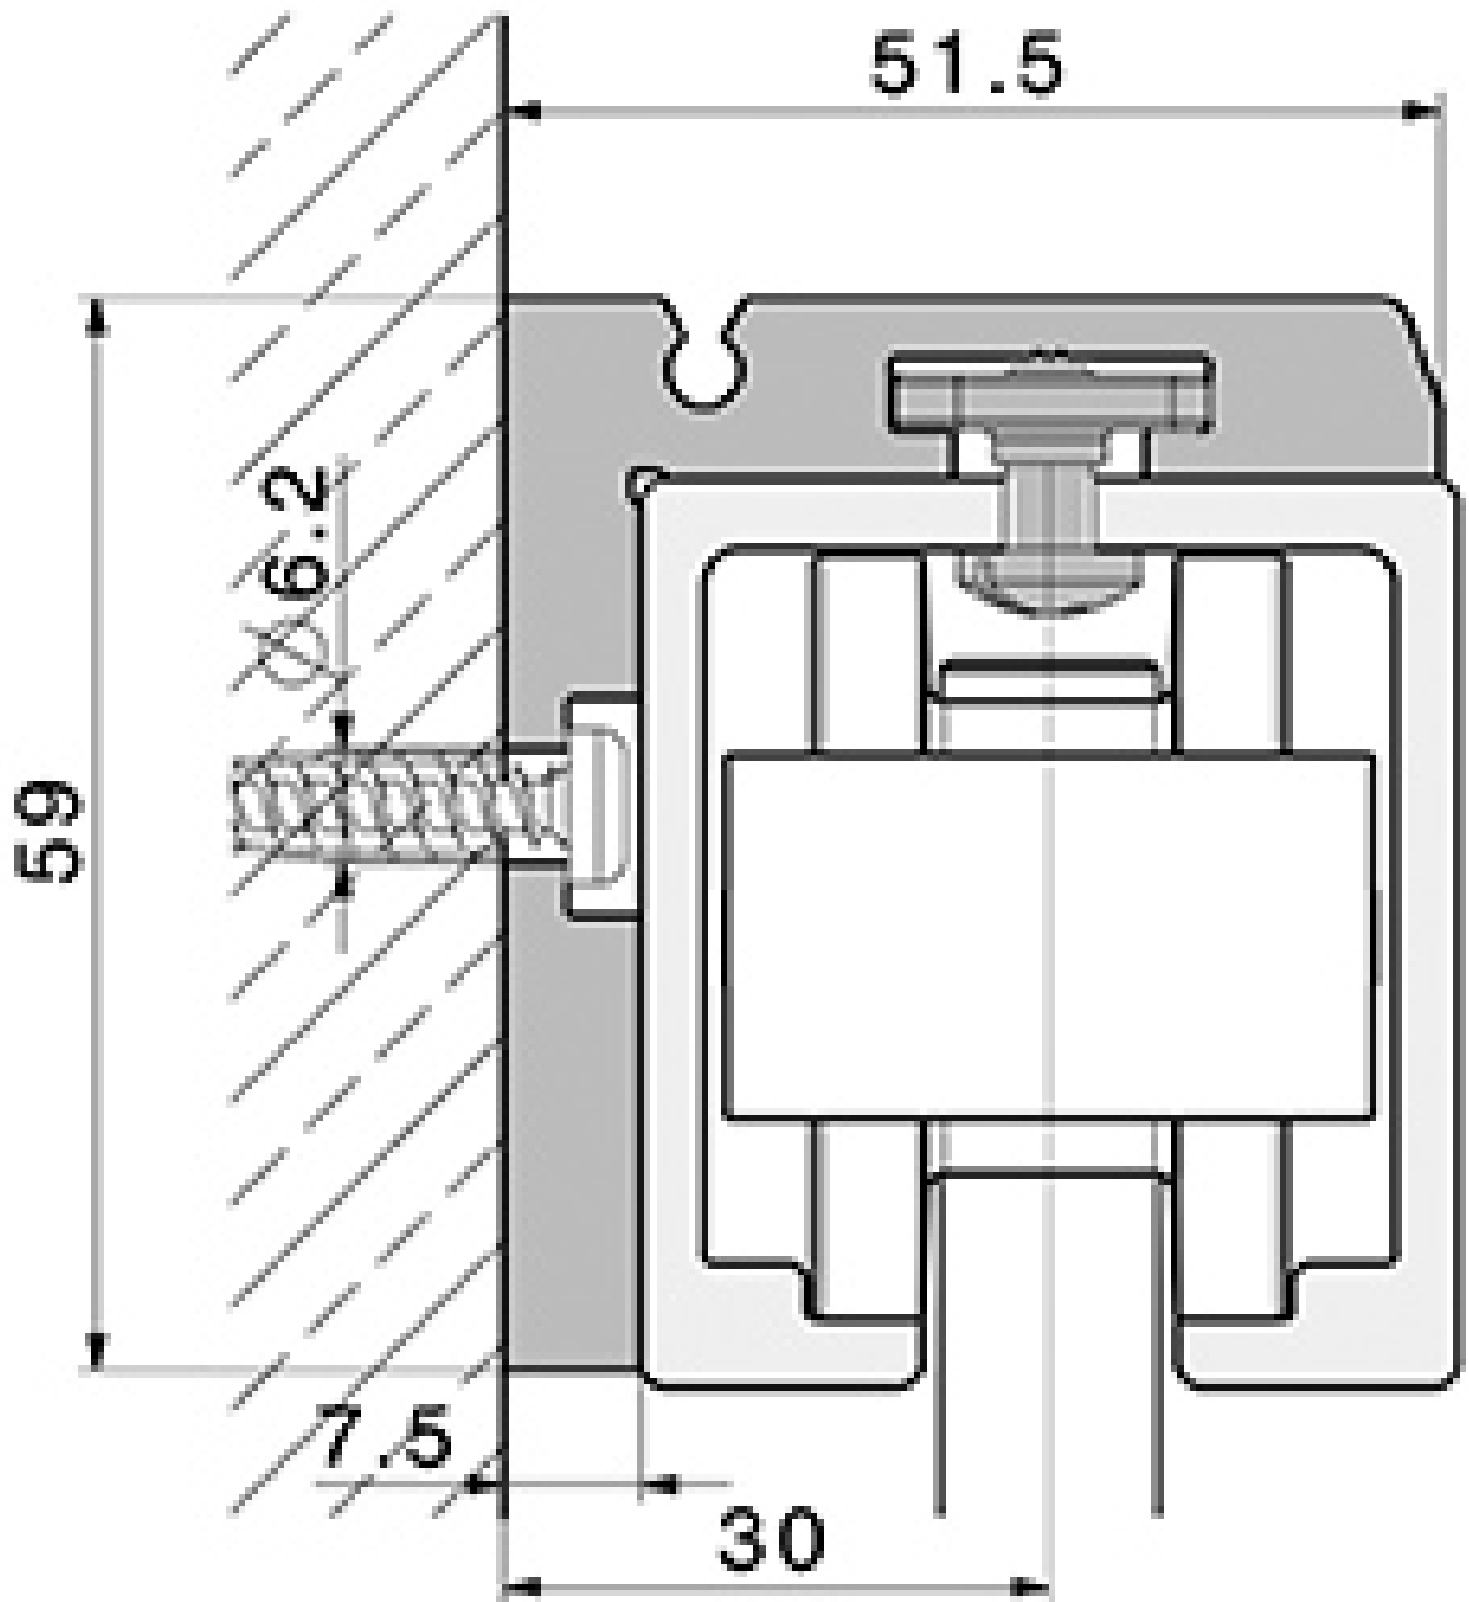

PROFIL ÉQUERRE POUR RAIL JUNIOR 80 / 100

HAWA

<https://www.quincabox.fr/profil-equerre-pour-rail-junior-80---100-p60233>

Tel : 02 43 30 41 38

Fax : 02 43 30 26 16

www.quincabox.fr