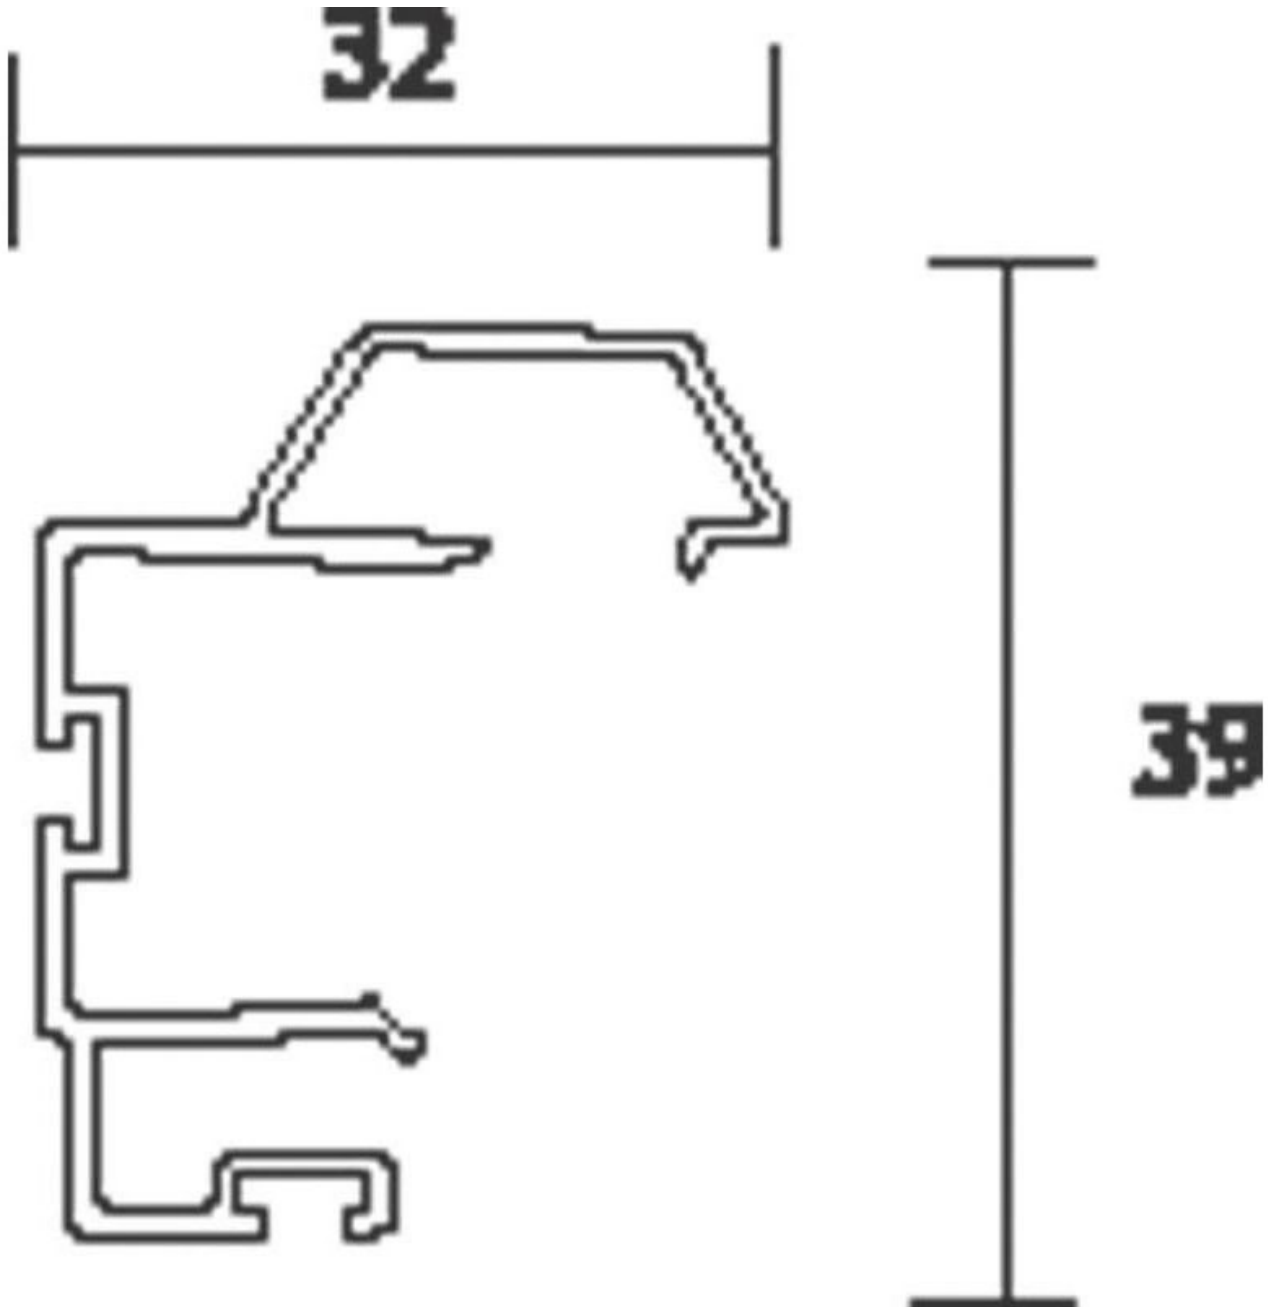

# PROFIL POIGNÉE ELÉGANCE 19 MM

SEED

<https://www.quincabox.fr/profil-poignee-elegance-p30530>

Tel : 02 43 30 41 38

Fax : 02 43 30 26 16

[www.quincabox.fr](http://www.quincabox.fr)

## Découpe de panneaux

Hauteur de découpe :

Sans amortisseur : hauteur de clair -39

Avec amortisseur : hauteur de clair -47

## Largeur de découpe

X (Largeur du panneau)

**Déco'line**  
 $X = \frac{L + 11}{2}$

**Carrelaine**  
 $X = \frac{L}{2}$

**Elégance**  
 $X = \frac{L + 12}{2}$

**Déco'line**  
 $X = \frac{L + 40}{3}$

**Carrelaine**  
 $X = \frac{L + 15}{3}$

**Elégance**  
 $X = \frac{L + 32}{3}$