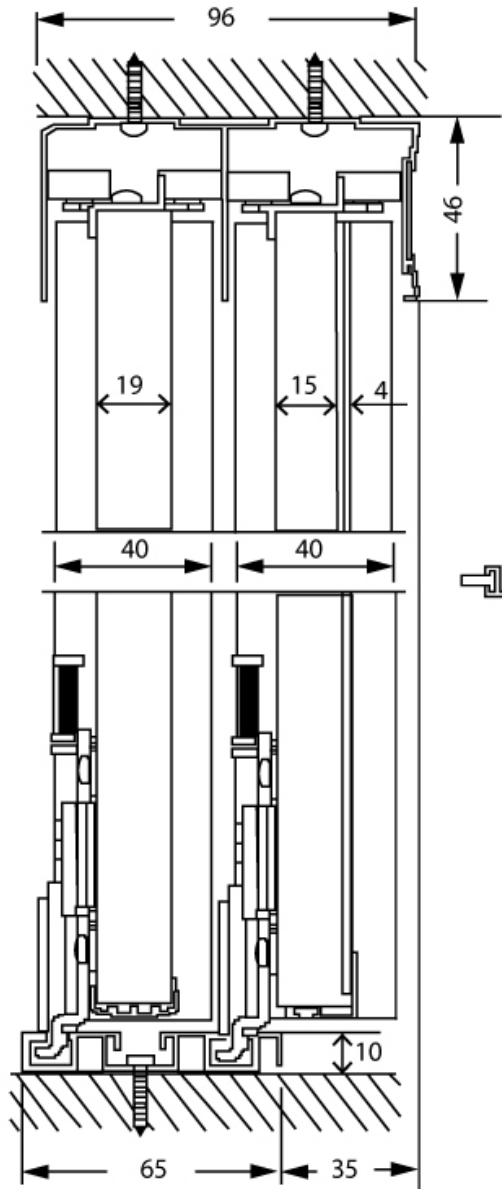

# PROFIL POIGNÉE ELÉGANCE 19 MM

SEED

<https://www.quincabox.fr/profil-poignee-elegance-p30530>

Tel : 02 43 30 41 38

Fax : 02 43 30 26 16

[www.quincabox.fr](http://www.quincabox.fr)

## Découpe de panneaux

Hauteur de découpe :

Sans amortisseur : hauteur de clair -39

Avec amortisseur : hauteur de clair -47

## Largeur de découpe

X (Largeur du panneau)

**Déco'line**  
 $X = \frac{L + 11}{2}$

**Carrelaine**  
 $X = \frac{L}{2}$

**Elégance**  
 $X = \frac{L + 12}{2}$

**Déco'line**  
 $X = \frac{L + 40}{3}$

**Carrelaine**  
 $X = \frac{L + 15}{3}$