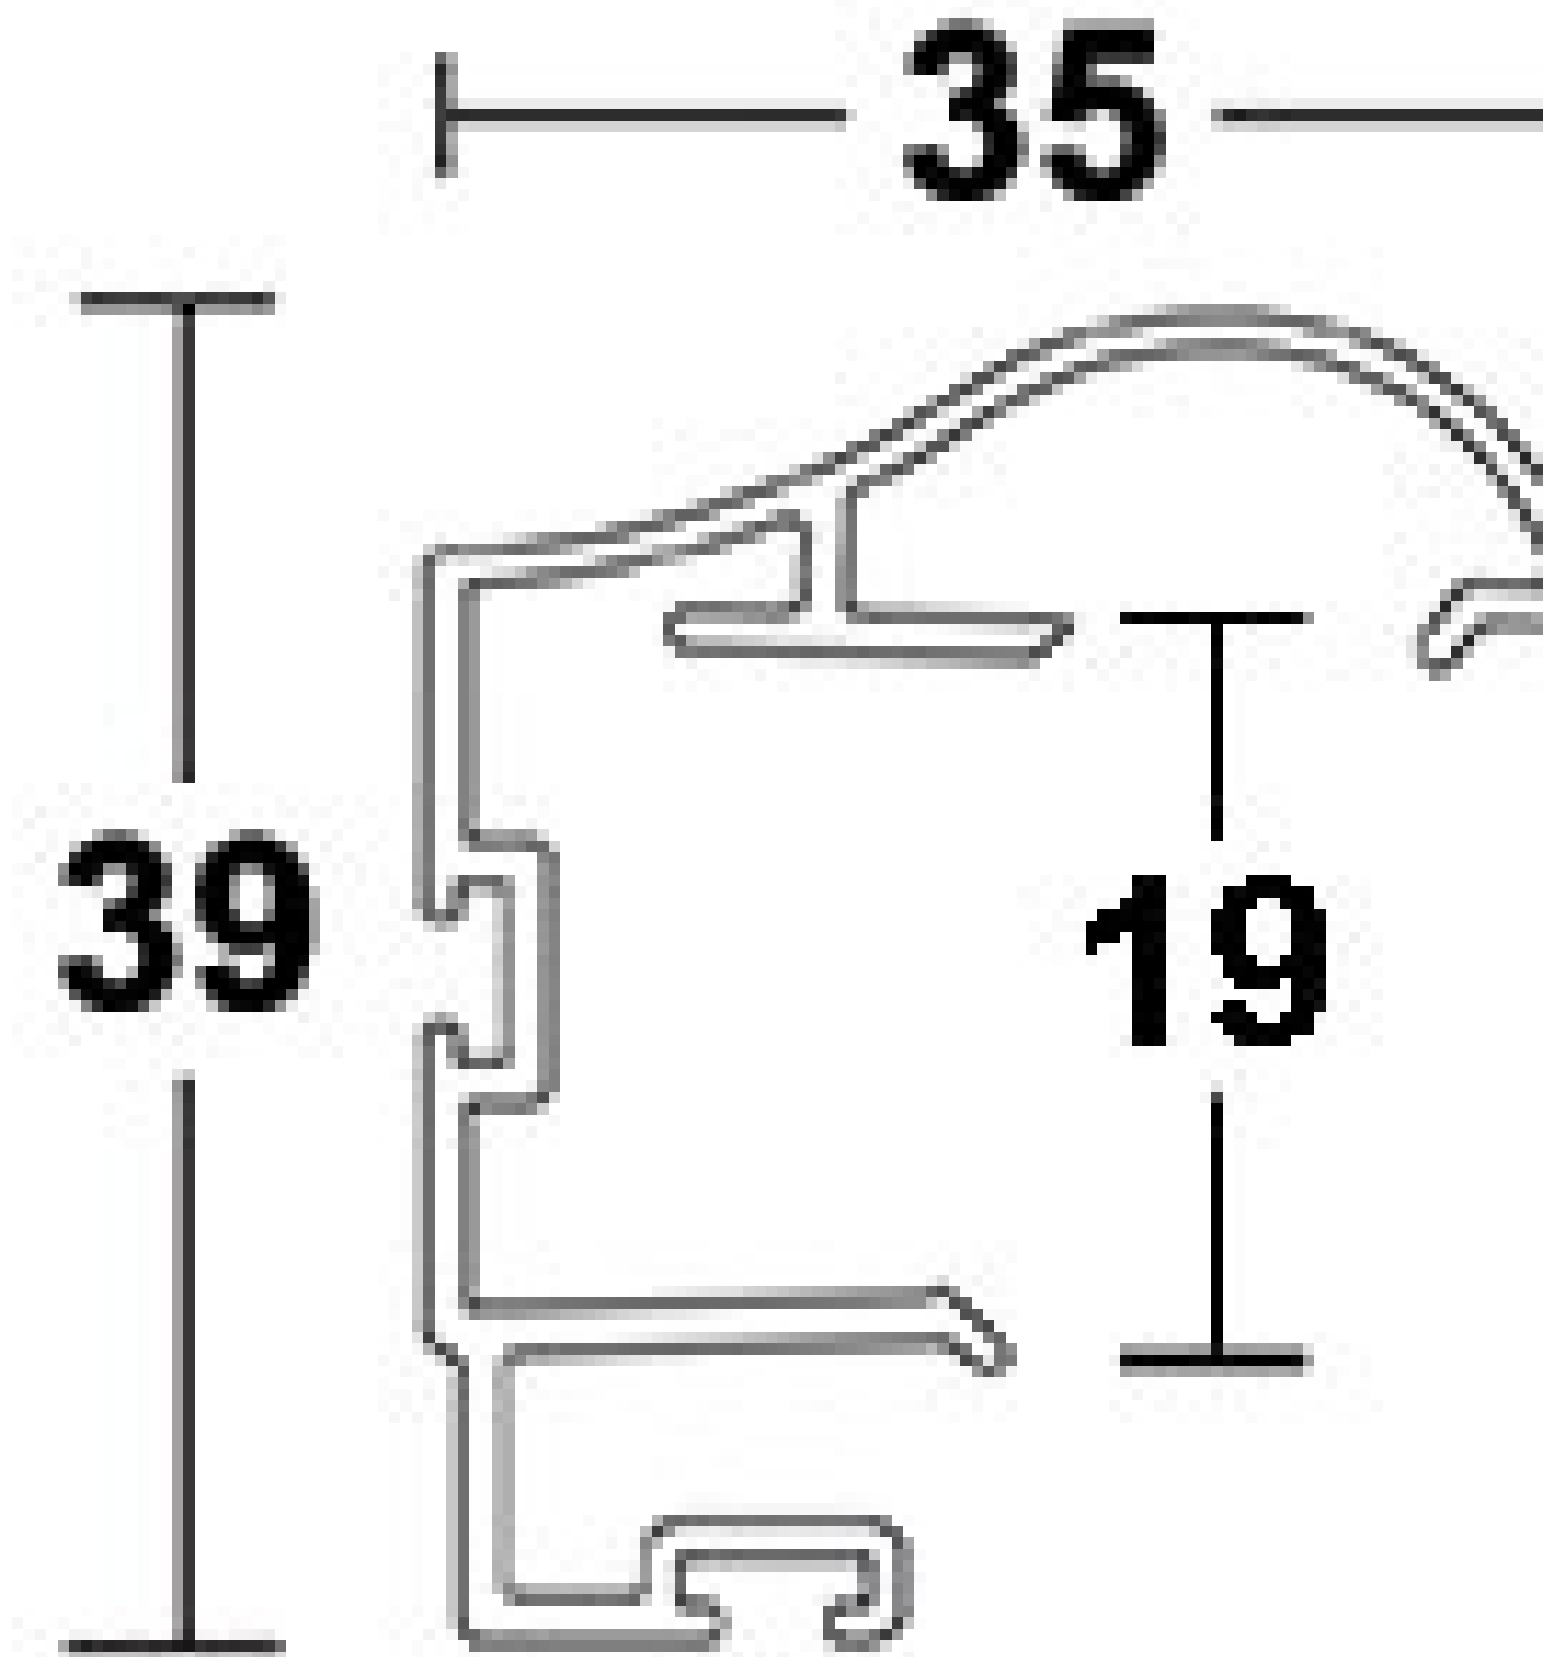

PROFIL POIGNÉE ESPRIT 19 MM

SEED

<https://www.quincabox.fr/profil-poignee-esprit-19-mm-p59613>

Tel : 02 43 30 41 38

Fax : 02 43 30 26 16

www.quincabox.fr

DÉCOUPE DE PANNEAUX

Hauteur de découpe des panneaux (Y) :

- Sans amortisseur : Hauteur de clair -39

- Avec amortisseur (seulement panneau 19) : Hauteur de clair -47

Largeur de découpe

X (Largeur du panneau)

$$\text{Esprit} \\ X = \frac{L + 15}{2}$$

$$\text{Esprit} \\ X = \frac{L + 38}{3}$$

PROFIL POIGNÉE ESPRIT 19 MM

SEED

<https://www.quincabox.fr/profil-poignee-esprit-19-mm-p59613>

Tel : 02 43 30 41 38

Fax : 02 43 30 26 16

www.quincabox.fr