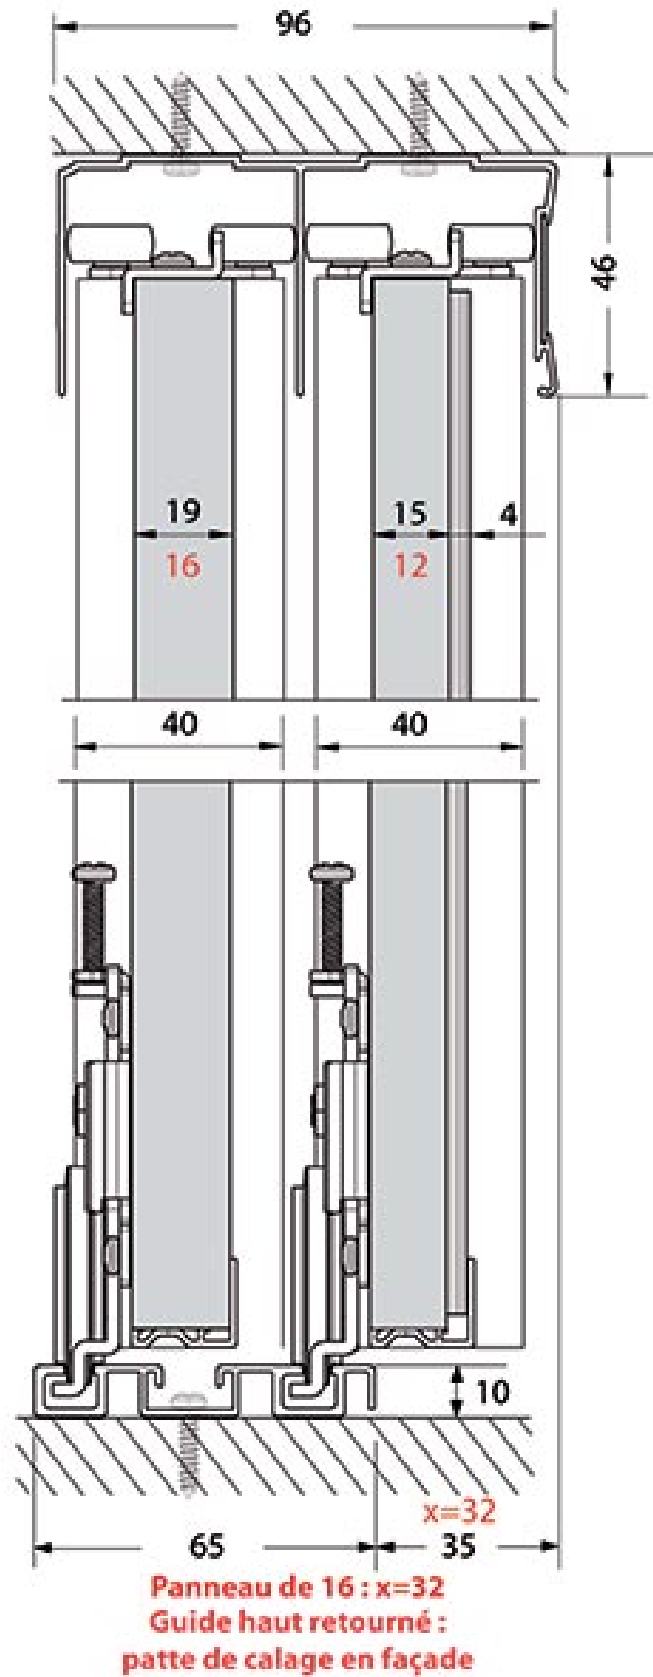

PROFIL POIGNÉE ESPRIT 19 MM

SEED

<https://www.quincabox.fr/profil-poignee-esprit-19-mm-p59613>

Tel : 02 43 30 41 38

Fax : 02 43 30 26 16

www.quincabox.fr

DÉCOUPE DE PANNEAUX

Hauteur de découpe des panneaux (Y) :

- Sans amortisseur : Hauteur de clair -39

- Avec amortisseur (seulement panneau 19) : Hauteur de clair -47

Largeur de découpe

X (Largeur du panneau)

$$\text{Esprit} \\ X = \frac{L + 15}{2}$$

$$\text{Esprit} \\ X = \frac{L + 38}{3}$$

PROFIL POIGNÉE ESPRIT 19 MM

SEED

<https://www.quincabox.fr/profil-poignee-esprit-19-mm-p59613>

Tel : 02 43 30 41 38

Fax : 02 43 30 26 16

www.quincabox.fr