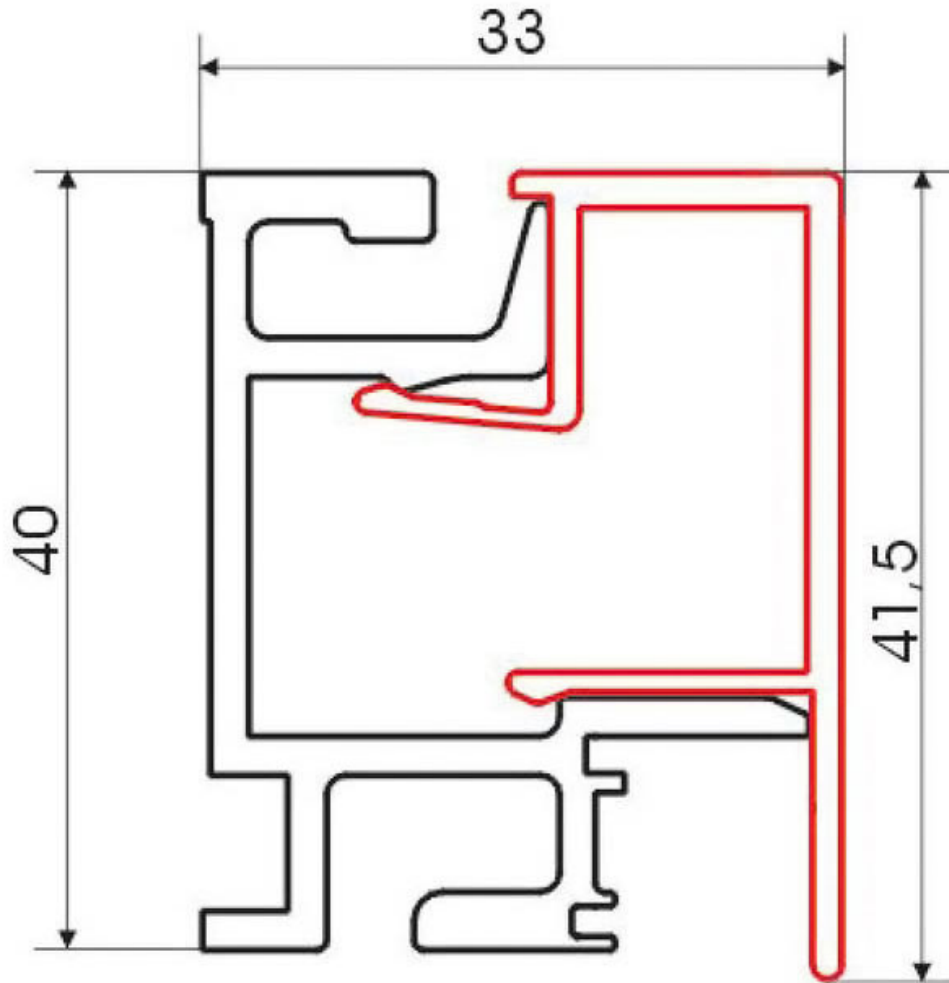

# PROFIL PORTE ACCESSOIRE MOSAIQ

KESSEBOHMER

 KESSEBÖHMER

<https://www.quincabox.fr/profil-porte-accessoire-mosaiq-p56608>

Tel : 02 43 30 41 38

Fax : 02 43 30 26 16

[www.quincabox.fr](http://www.quincabox.fr)