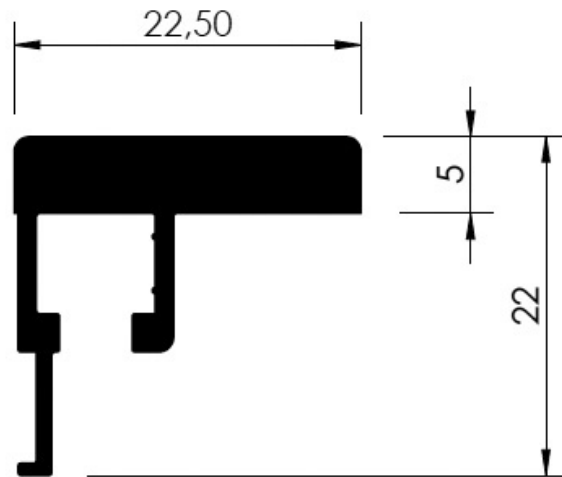

# PROFIL CADRE ALUMINIUM TRAVERSE HORIZONTALE

VOLPATO

<https://www.quincabox.fr/profil-traverse-cadre-aluminium-p65025>

Tel : 02 43 30 41 38

Fax : 02 43 30 26 16

[www.quincabox.fr](http://www.quincabox.fr)