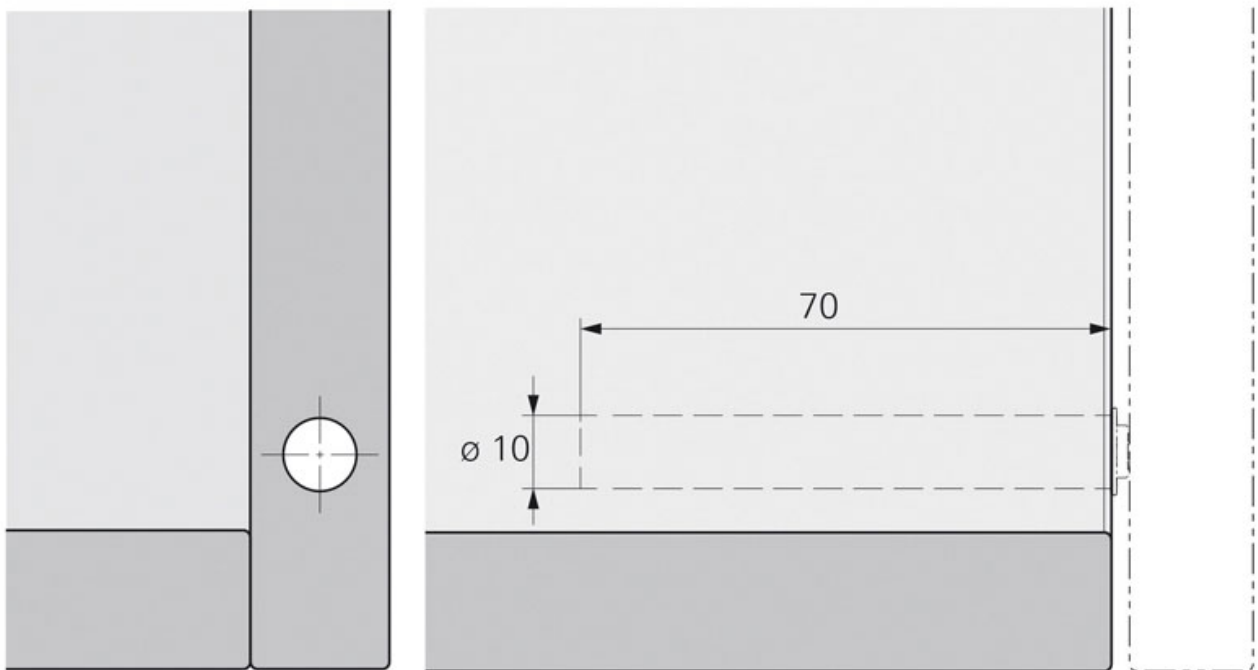

PUSH TO OPEN PIN STRONG À VISSER POUR FAÇADES DE MEUBLES SANS POIGNÉE

HETTICH

<https://www.quincabox.fr/push-to-open-pin-strong-a-visser-pour-facades-de-meubles-sans-poignee-p57761>

Tel : 02 43 30 41 38

Fax : 02 43 30 26 16

www.quincabox.fr

PUSH TO OPEN PIN STRONG À VISSER POUR FAÇADES DE MEUBLES SANS POIGNÉE

HETTICH

<https://www.quincabox.fr/push-to-open-pin-strong-a-visser-pour-facades-de-meubles-sans-poignee-p57761>

Tel : 02 43 30 41 38