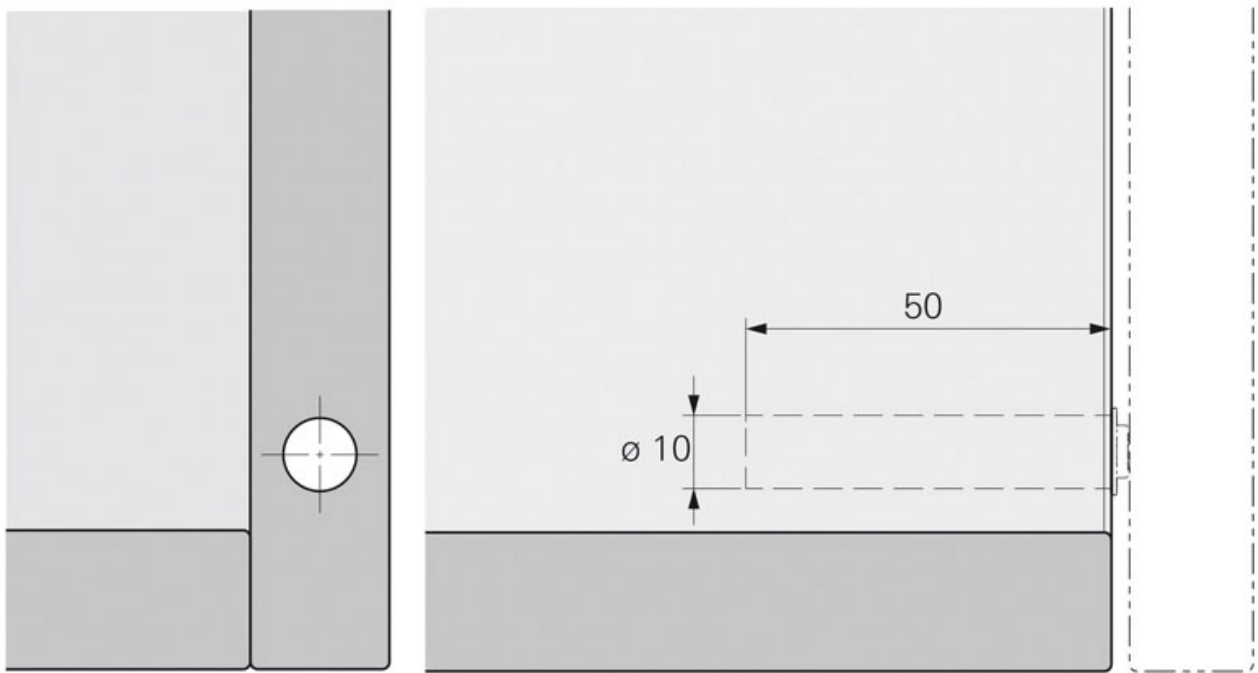

PUSH TO OPEN PIN STRONG À VISSER POUR FAÇADES DE MEUBLES SANS POIGNÉE

HETTICH

<https://www.quincabox.fr/push-to-open-pin-strong-a-visser-pour-facades-de-meubles-sans-poignee-p57761>

Tel : 02 43 30 41 38

Fax : 02 43 30 26 16

www.quincabox.fr

PUSH TO OPEN PIN STRONG À VISSER POUR FAÇADES DE MEUBLES SANS POIGNÉE

HETTICH

<https://www.quincabox.fr/push-to-open-pin-strong-a-visser-pour-facades-de-meubles-sans-poignee-p57761>

Tel : 02 43 30 41 38