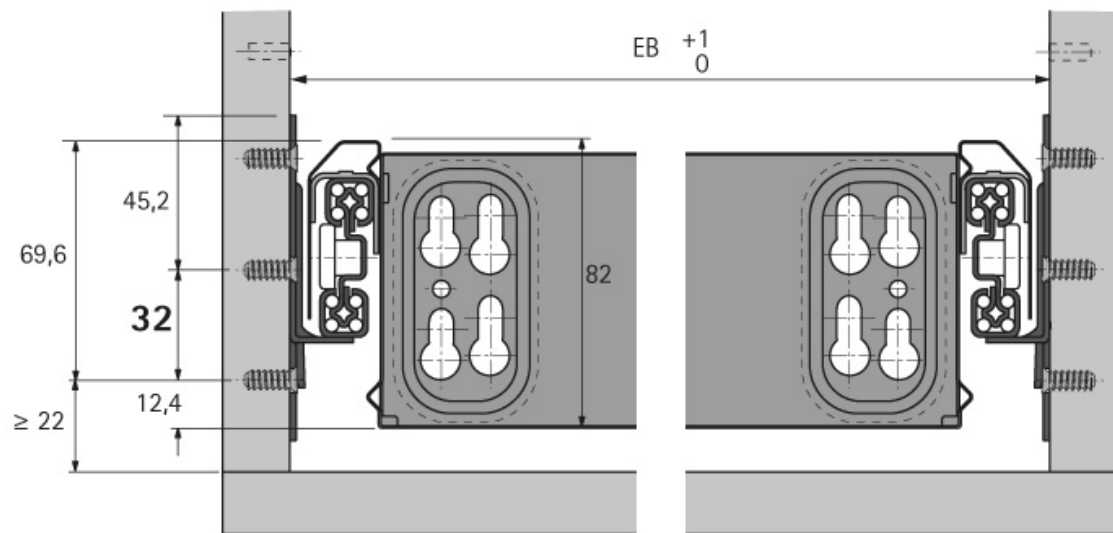

QUADRO DUPLEX 30

HETTICH

Hauteur maxi de la façade 5 HE (320 mm)

<https://www.quincabox.fr/quadro-duplex-30-p64854>

Tel : 02 43 30 41 38

Fax : 02 43 30 26 16

www.quincabox.fr