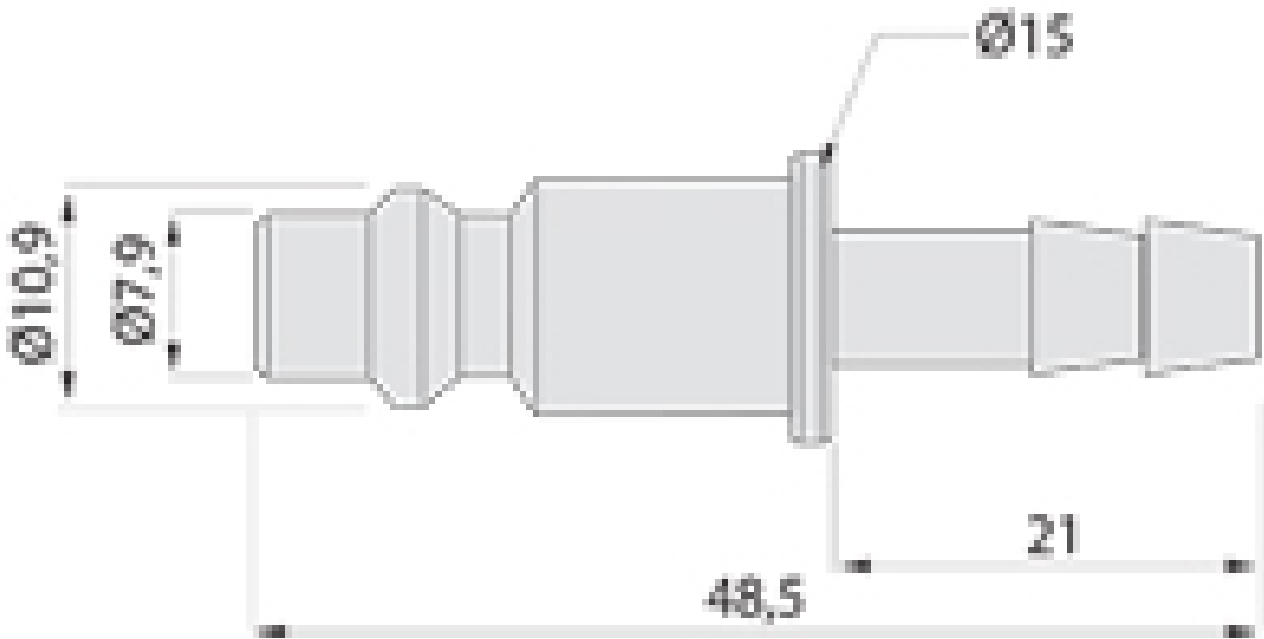

RACCORD MÂLE CANNELÉ

LACME

LACME

<https://www.quincabox.fr/raccord-male-cannele-p58579>

Tel : 02 43 30 41 38

Fax : 02 43 30 26 16

www.quincabox.fr