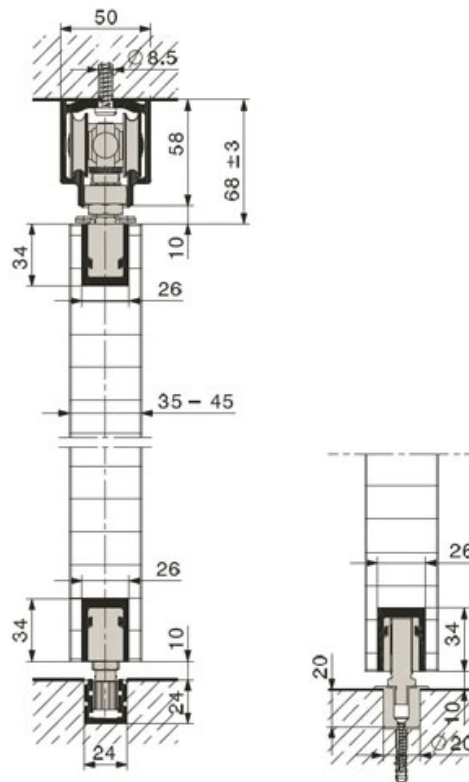

# RAIL DE GUIDAGE VARIOFOLD

HAWA

<https://www.quincabox.fr/rail-de-guidage-variofold-p7463>

Tel : 02 43 30 41 38

Fax : 02 43 30 26 16

[www.quincabox.fr](http://www.quincabox.fr)