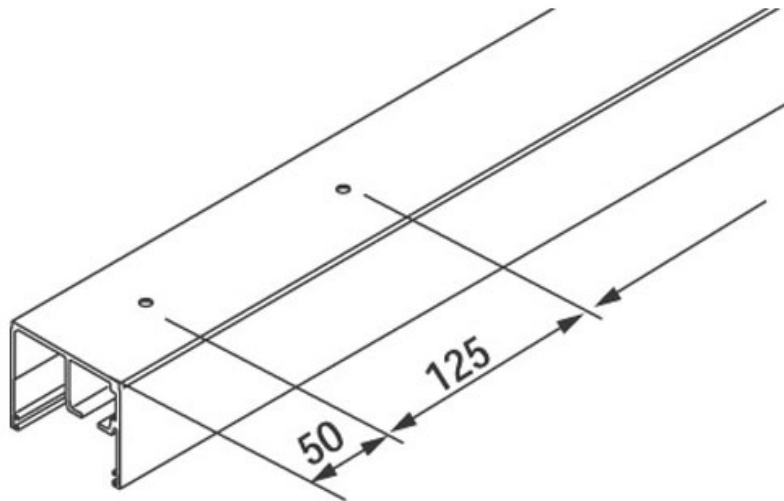

FERRURE PORTA 100GW

HAWA

<https://www.quincabox.fr/rail-de-roulement-porta-100gw-p7450>

Tel : 02 43 30 41 38

Fax : 02 43 30 26 16

www.quincabox.fr

FERRURE PORTA 100GW

HAWA