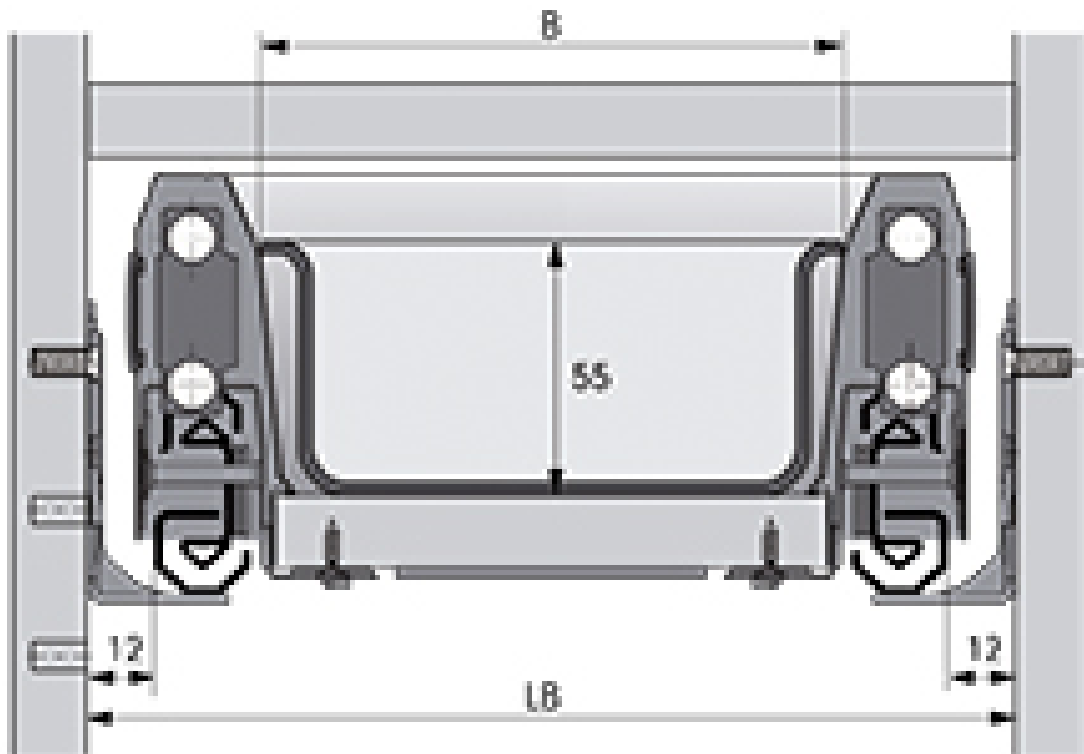

RAMASSE COUVERTS ORGATRAY 440 CHAMPAGNE

HETTICH

<https://www.quincabox.fr/ramasse-couverts-orgatray-440-champagne-p59475>

Tel : 02 43 30 41 38

Fax : 02 43 30 26 16

www.quincabox.fr

RAMASSE COUVERTS ORGATRAY 440 CHAMPAGNE

HETTICH

P	370 - 440												
P	441 - 520												
I	175- 200	201- 250	251- 300	301- 350	351- 400	401- 450	451- 500	501-600	601-700	701-800	801-900	1091-1150	
In ArciTech	300	350	400	450	500	550	600	700	800	900	1000	1200	

* = Utilisation possible de porte-couteaux et de supports pour pots à épices

P = Profondeur   I = Largeur   In = Largeur nominale

<https://www.quincabox.fr/ramasse-couverts-orgatray-440-champagne-p59475>

Tel : 02 43 30 41 38

Fax : 02 43 30 26 16

www.quincabox.fr