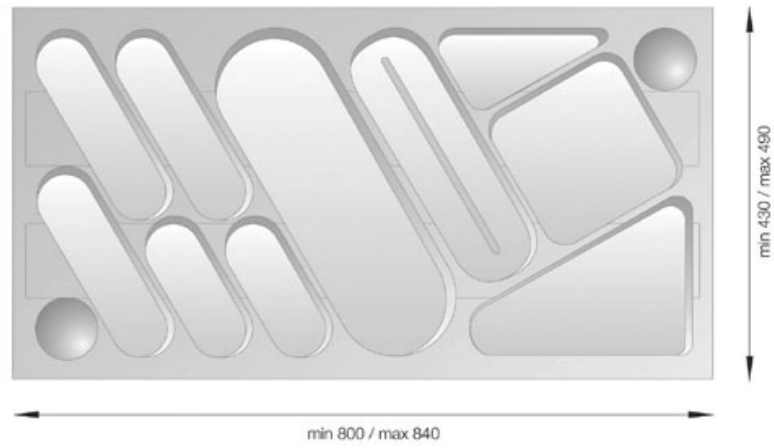

RAMASSE COUVERTS DESIGN

GOLLINUCCI

<https://www.quincabox.fr/ramasse-couverts-pvc-p7129>

Tel : 02 43 30 41 38

Fax : 02 43 30 26 16

www.quincabox.fr