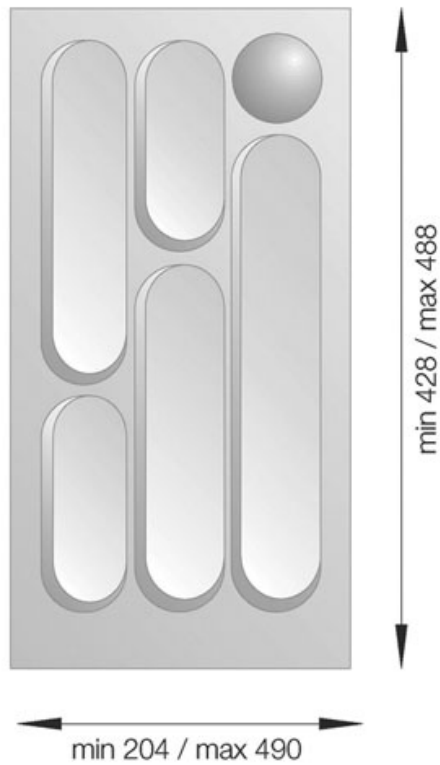

<https://www.quincabox.fr/ramasse-couverts-pvc-p7129>