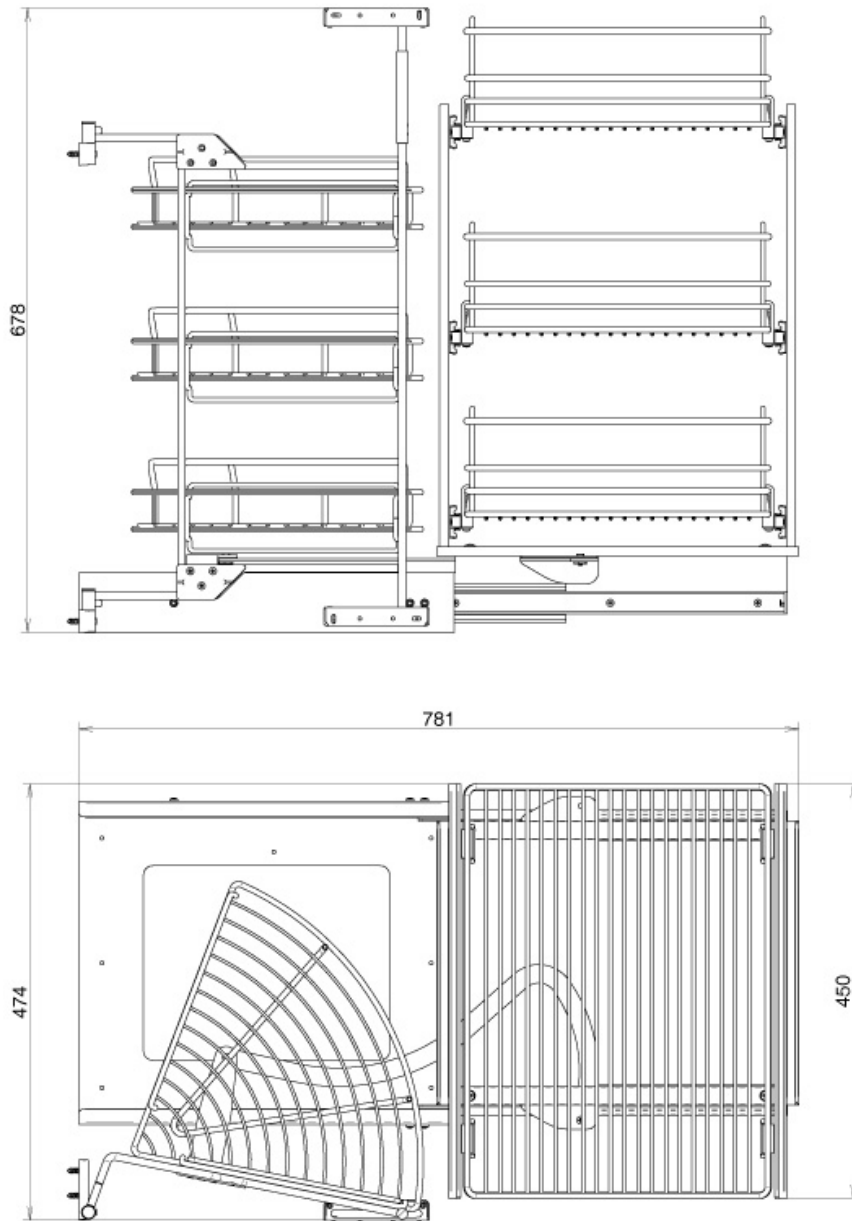

FERRURE D'ANGLE EASY CORNER 3 NIVEAUX

VIBO

VIBO
Design your space

<https://www.quincabox.fr/rangement-d-angle-coulissant---6-corbailles---easy-corner-p10775>

FERRURE D'ANGLE EASY CORNER 3 NIVEAUX

VIBO

VIBO
Design your space

<https://www.quincabox.fr/rangement-d-angle-coulissant---6-corbeilles---easy-corner-p10775>

Tel : 02 43 30 41 38

Fax : 02 43 30 26 16

www.quincabox.fr

FERRURE D'ANGLE EASY CORNER 3 NIVEAUX

VIBO

VIBO
Design your space