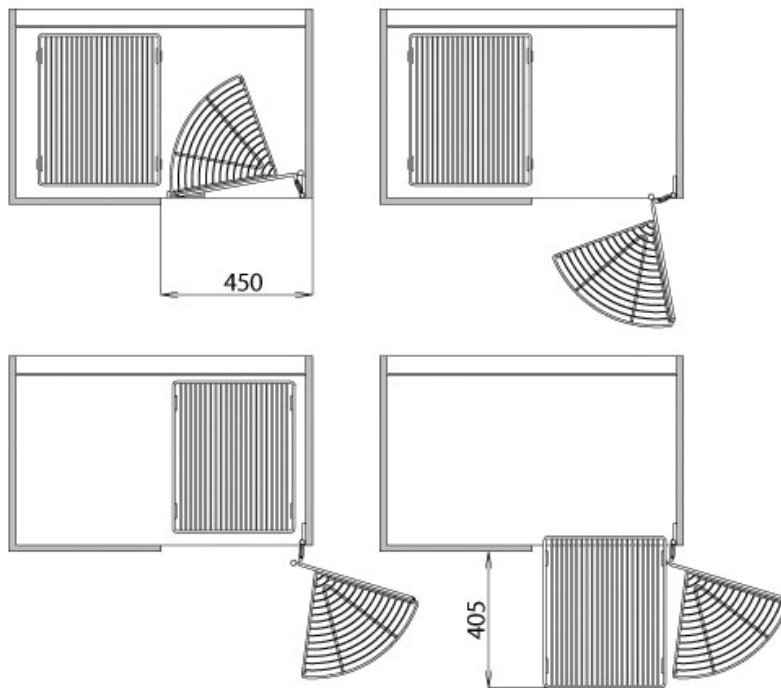

<https://www.quincabox.fr/rangement-d-angle-coulissant---6-corbeilles---easy-corner-p10775>

Tel : 02 43 30 41 38

Fax : 02 43 30 26 16

www.quincabox.fr

FERRURE D'ANGLE EASY CORNER 3 NIVEAUX

VIBO

VIBO
Design your space