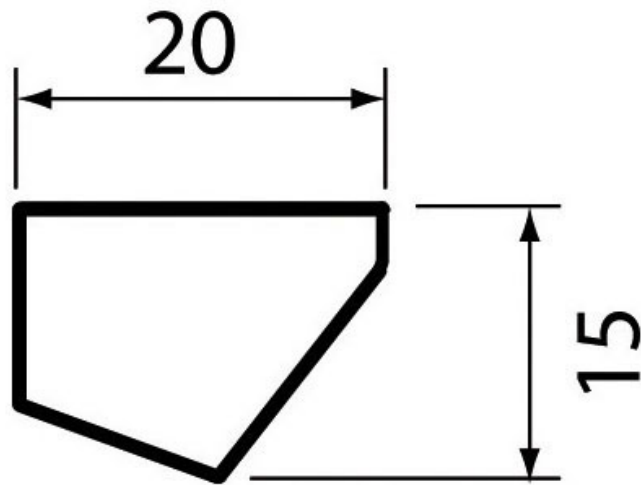

RÉGLETTÉ INCLINÉE À LED 12V LUGANO EMOTION

L&S

<https://www.quincabox.fr/reglette-a-led-12v-lugano-emotion-p56389>

Tel : 02 43 30 41 38

Fax : 02 43 30 26 16

www.quincabox.fr

RÉGLETTTE INCLINÉE À LED 12V LUGANO EMOTION