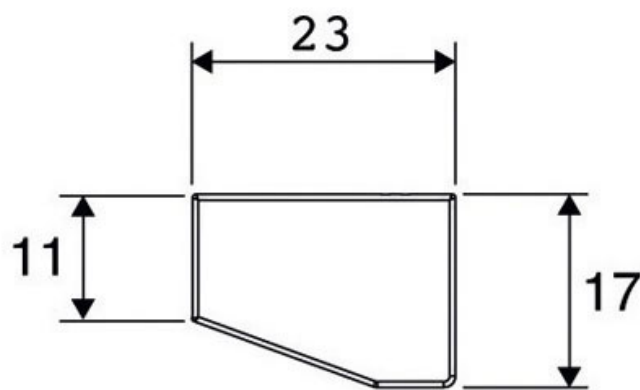

RÉGLETTTE INCLINÉE À LED 12V LUGANO

L&S

<https://www.quincabox.fr/reglette-inclinee-a-led-12v-lugano-ip44-p56391>

Tel : 02 43 30 41 38

Fax : 02 43 30 26 16

www.quincabox.fr

RÉGLETTTE INCLINÉE À LED 12V LUGANO

L&S

<https://www.quincabox.fr/reglette-inclinee-a-led-12v-lugano-ip44-p56391>

Tel : 02 43 30 41 38

Fax : 02 43 30 26 16

www.quincabox.fr