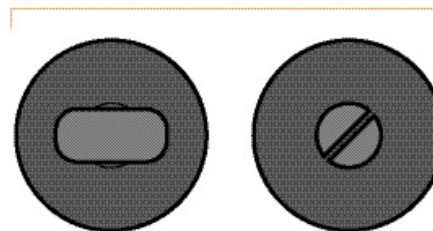

Rosace de portes

Choix de rosace

Bec de cane

Cylindre rond

Cylindre ovale

Clé L

Clé i

Condamnation

Intérieur pour fermer

Décondamnation

Extérieur sans fermeture

<https://www.quincabox.fr/rosace-diam48-pour-bequille-mirande-p56029>