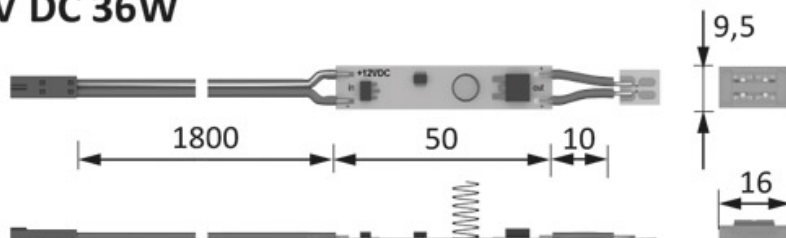

INTERRUPTEUR VARIATEUR CHANNELINE 12V

HALEMEIER

HALEMEIER

12V DC 36W

24V DC 72W

<https://www.quincabox.fr/sensor-channelline-12v-p64816>