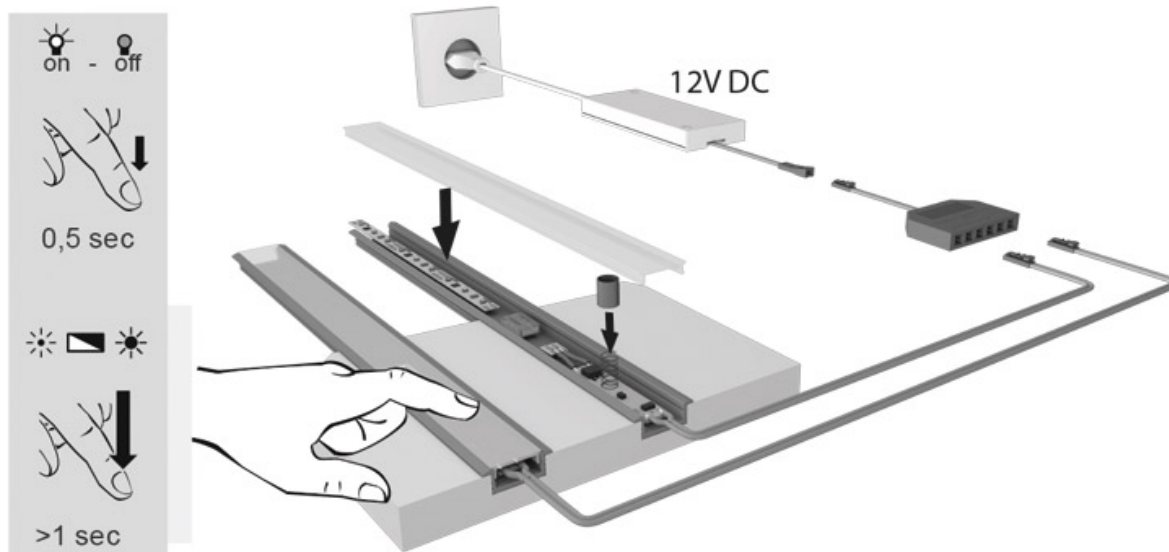

INTERRUPTEUR VARIATEUR CHANNELINE 12V

HALEMEIER

HALEMEIER

12V DC 36W

24V DC 72W

<https://www.quincabox.fr/sensor-channelline-12v-p64816>