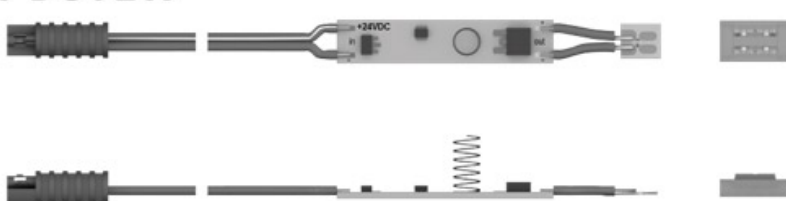

INTERRUPTEUR VARIATEUR CHANNELINE 12V

HALEMEIER

HALEMEIER

12V DC 36W

24V DC 72W

<https://www.quincabox.fr/sensor-channelline-12v-p64816>