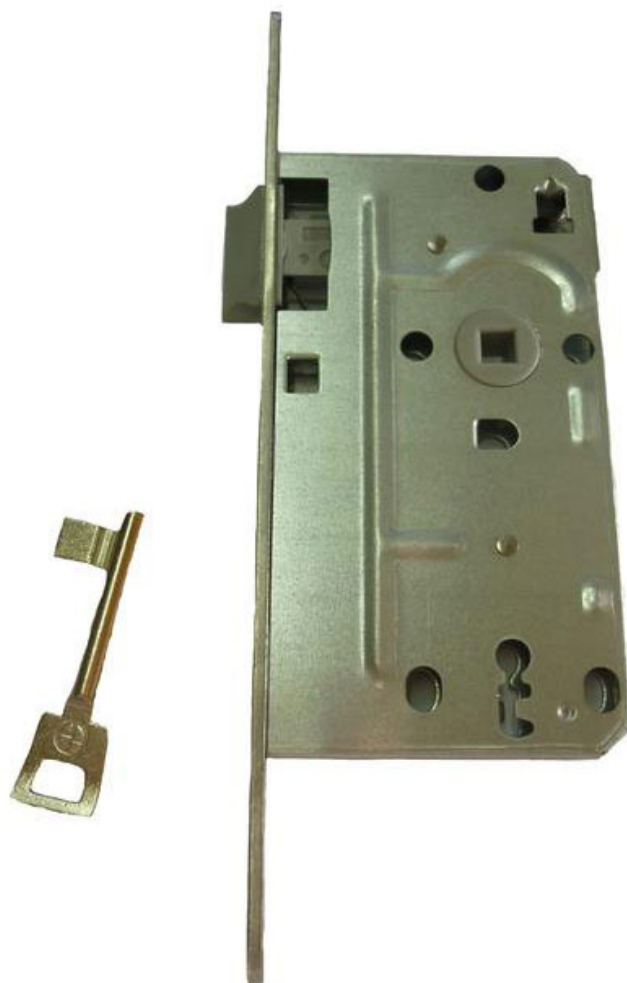

# SERRURE 104 1/2 PÊNE PLASTIQUE POUR PORTE À RECOUVREMENT A.55 C.8 T.18

SIEGENIA KfV

**KfV**<sup>®</sup>  
Ein Unternehmen der SIEGENIA GRUPPE

**Photo serrure Din gauche**

<https://www.quincabox.fr/serrure-104-1-2-pene-plastique-pour-porte-a-recouvrement-a55-c8-t18-p62532>