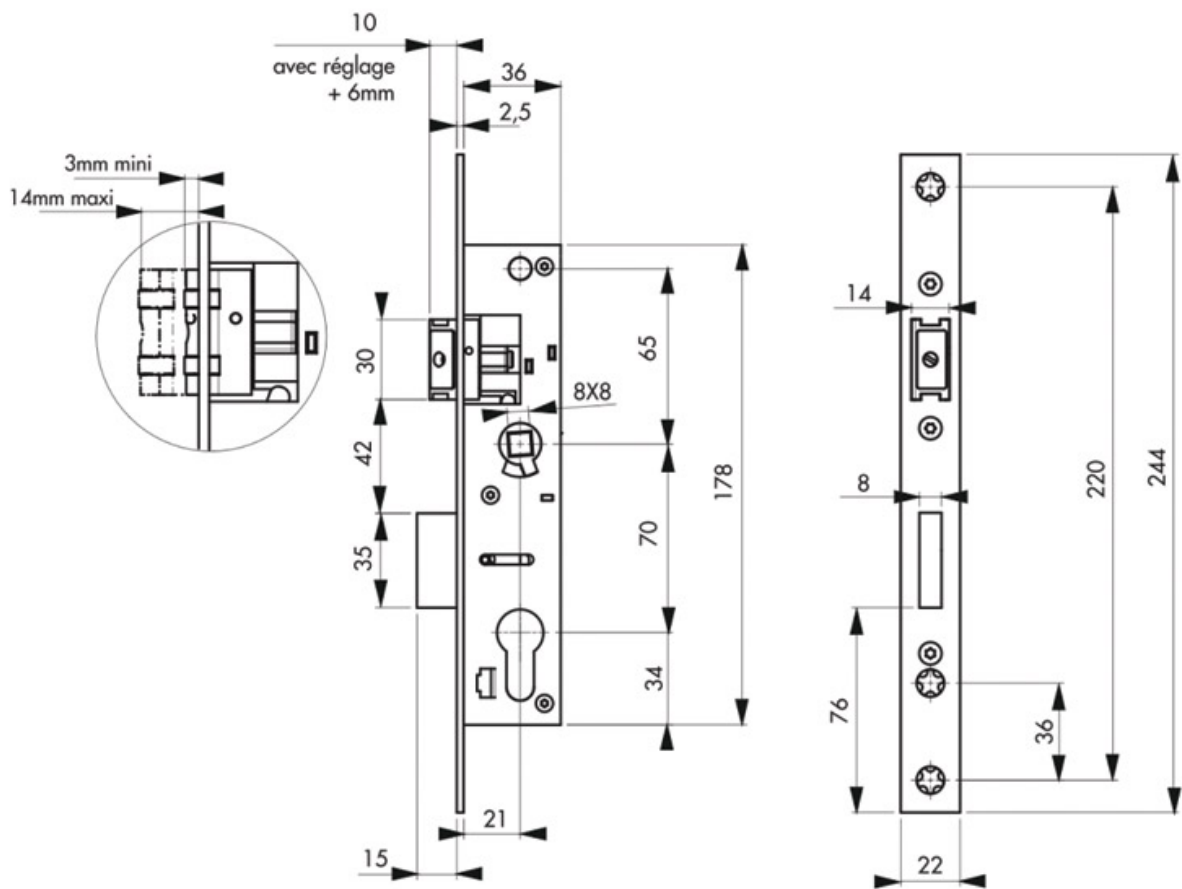

# SERRURE À LARDER POUR PORTE MÉTALLIQUE

THIRARD

<https://www.quincabox.fr/serrure-a-larder-a-cylindre-p60606>

Tel : 02 43 30 41 38

Fax : 02 43 30 26 16

[www.quincabox.fr](http://www.quincabox.fr)