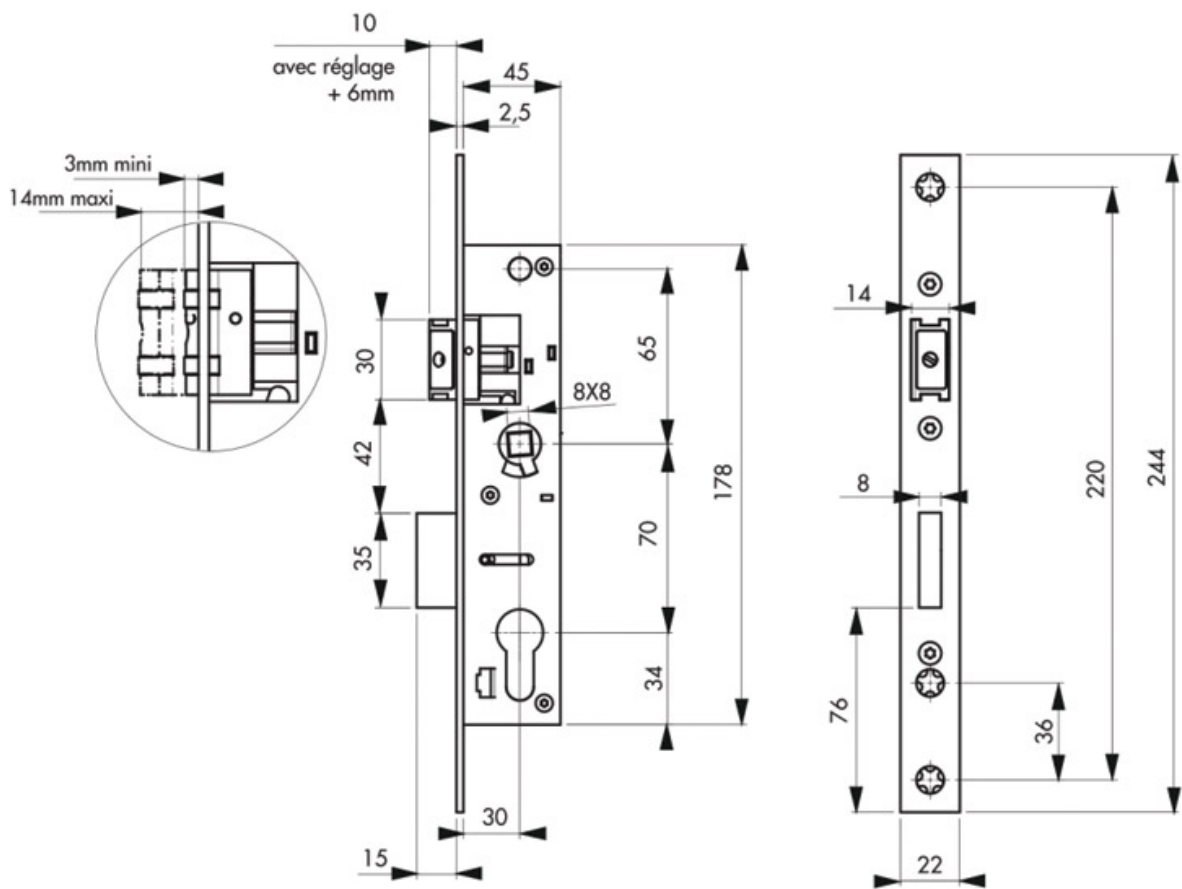

SERRURE À LARDER POUR PORTE MÉTALLIQUE

THIRARD

<https://www.quincabox.fr/serrure-a-larder-a-cylindre-p60606>

Tel : 02 43 30 41 38

Fax : 02 43 30 26 16

www.quincabox.fr