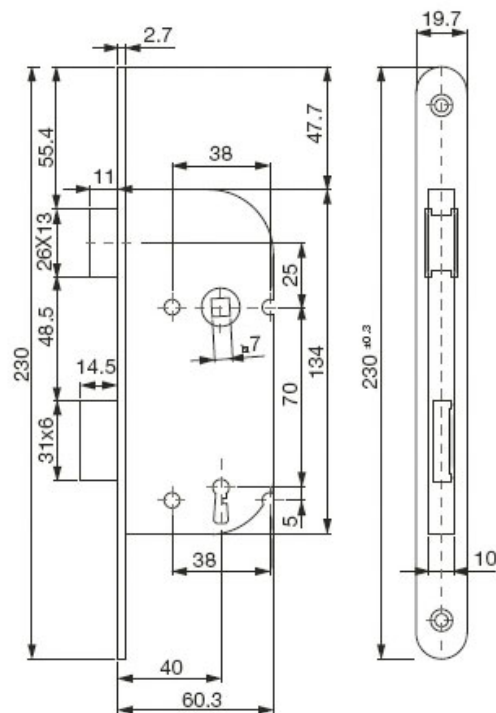

SERRURE À LARDER AXE 40 D20

VACHETTE

 Vachette
ASSA ABLOY

<https://www.quincabox.fr/serrure-a-larder-axe-40-d20-p9848>

Tel : 02 43 30 41 38

Fax : 02 43 30 26 16

www.quincabox.fr

SERRURE À LARDER AXE 40 D20

VACHETTE

 Vachette
ASSA ABLOY

<https://www.quincabox.fr/serrure-a-larder-axe-40-d20-p9848>

Tel : 02 43 30 41 38

Fax : 02 43 30 26 16

www.quincabox.fr