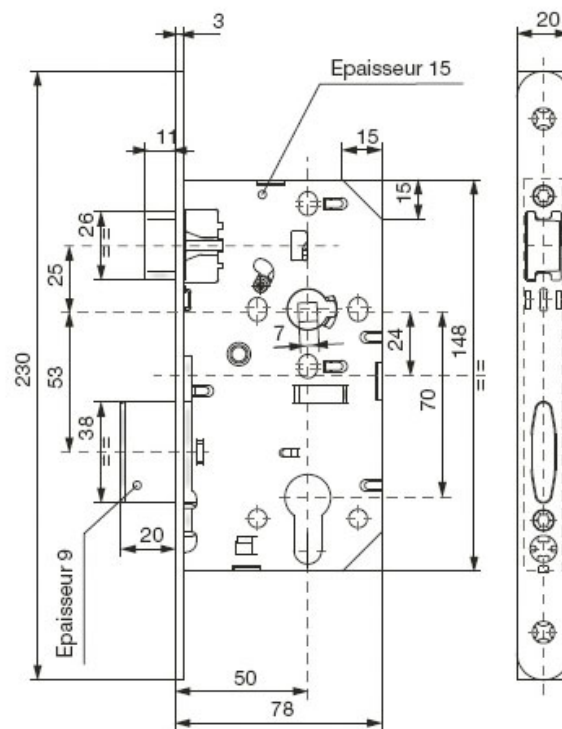

# SERRURE À LARDER AXE 50 USAGE INTENSIF D450

VACHETTE

 Vachette  
ASSA ABLOY

<https://www.quincabox.fr/serrure-a-larder-axe-50-usage-intensif-d450-p9853>

Tel : 02 43 30 41 38

Fax : 02 43 30 26 16

[www.quincabox.fr](http://www.quincabox.fr)