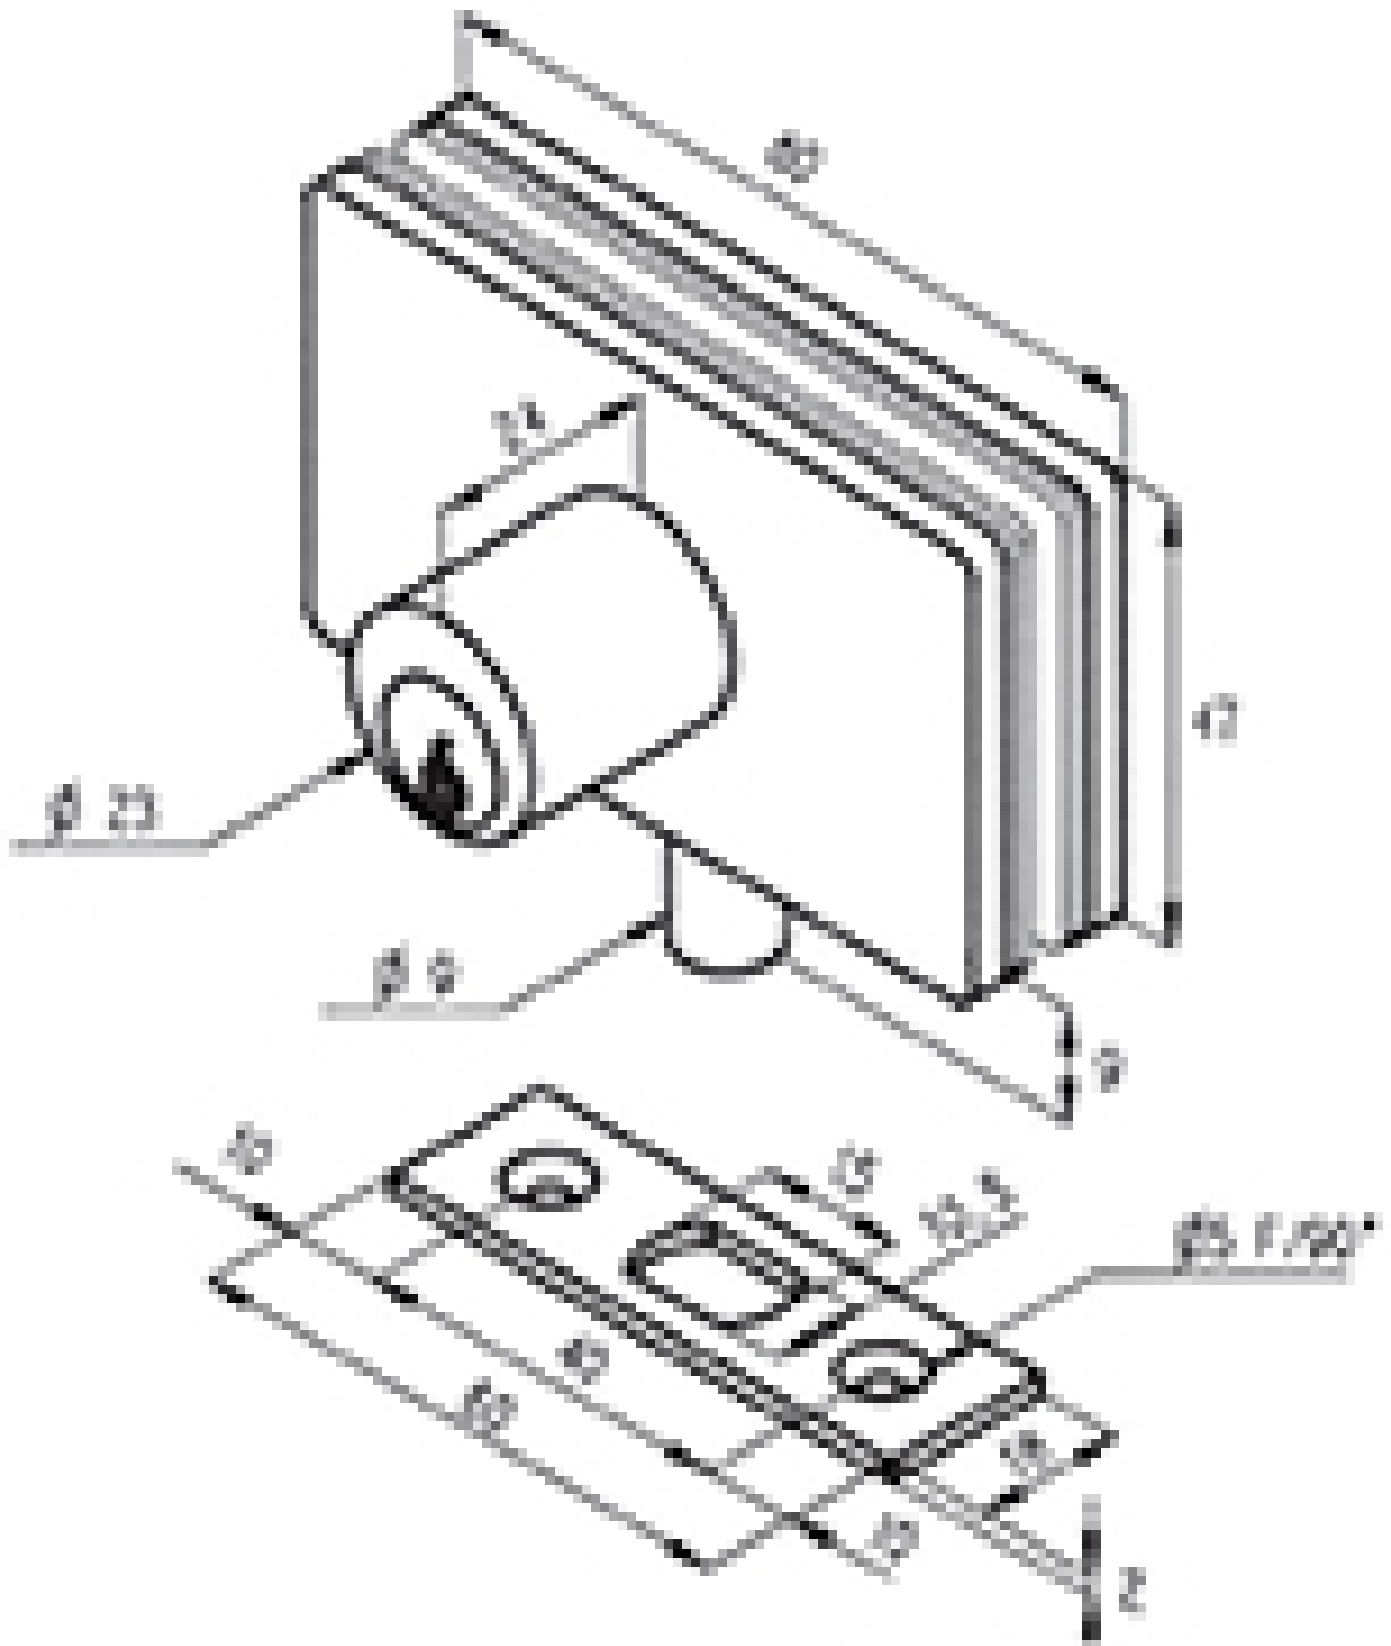

SERRURE À PÊNE DORMANT ROND POUR PORTE BATTANTE

STREMLER

Stremler
Du Détail naît la Différence

<https://www.quincabox.fr/serrure-avec-pene-dormant-rond-p60357>

Tel : 02 43 30 41 38

Fax : 02 43 30 26 16

www.quincabox.fr

SERRURE À PÊNE DORMANT ROND POUR PORTE BATTANTE

STREMLER

<https://www.quincabox.fr/serrure-avec-pene-dormant-rond-p60357>

Tel : 02 43 30 41 38

Fax : 02 43 30 26 16

www.quincabox.fr