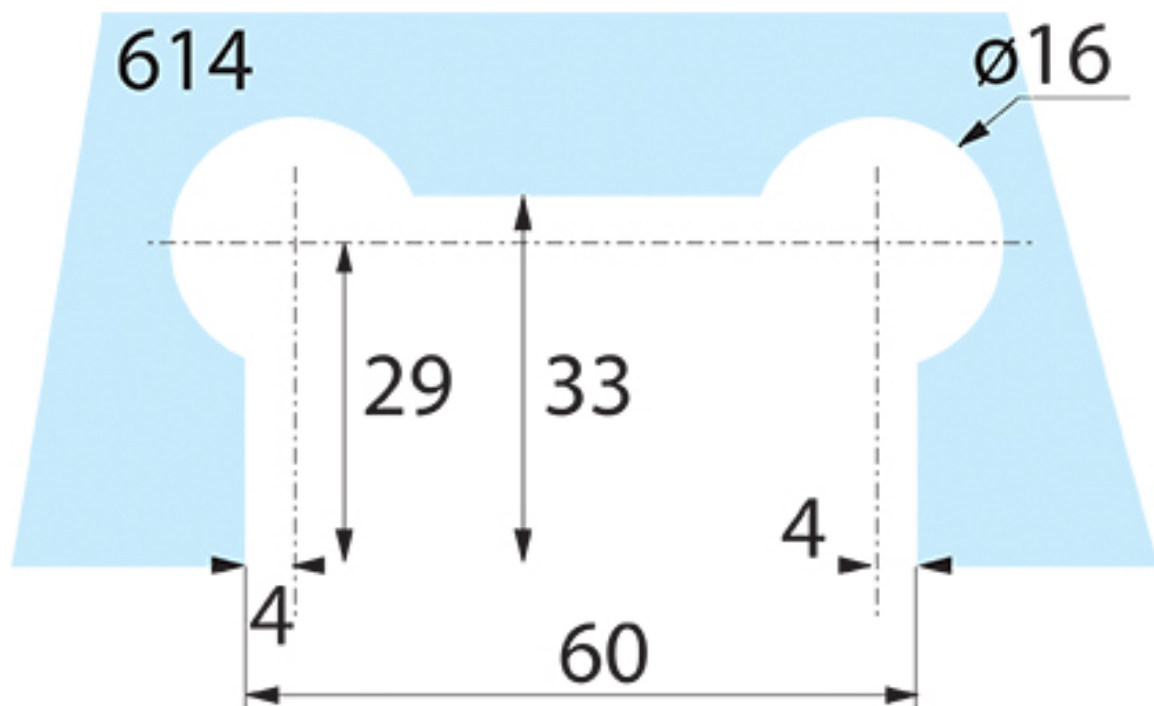

SERRURE À PÊNE DORMANT ROND POUR PORTE BATTANTE

STREMLER

<https://www.quincabox.fr/serrure-avec-pene-dormant-rond-p60357>

Tel : 02 43 30 41 38

Fax : 02 43 30 26 16

www.quincabox.fr