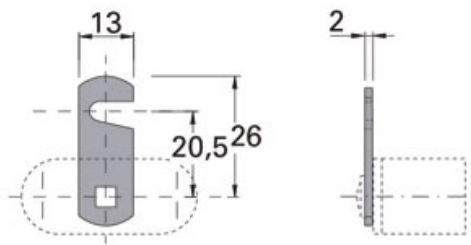

LEHMANN

 LEHMANN®

<https://www.quincabox.fr/serrure-batteuse-avec-accessoires-p58244>

Tel : 02 43 30 41 38

Fax : 02 43 30 26 16

www.quincabox.fr

Came plate

Gâche