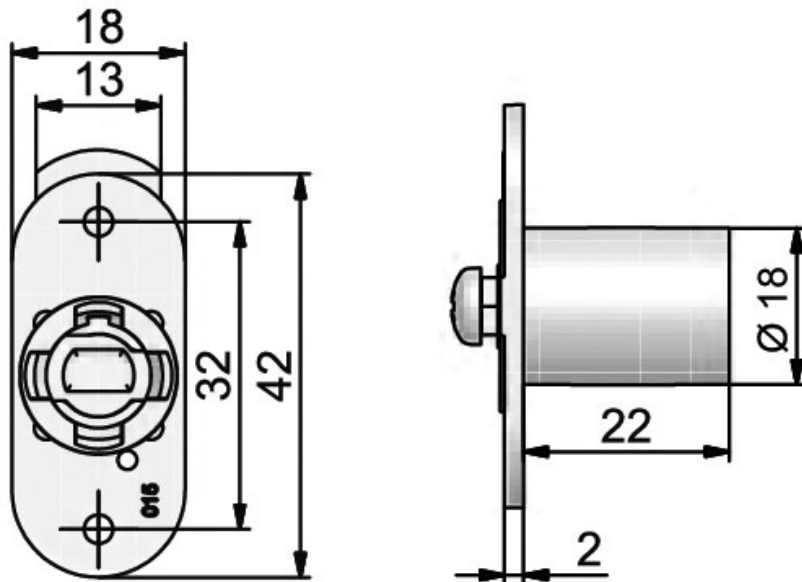

SERRURE BATTEUSE AVEC ACCESSOIRES

LEHMANN

 LEHMANN®

<https://www.quincabox.fr/serrure-batteuse-avec-accessoires-p58244>

Tel : 02 43 30 41 38

Fax : 02 43 30 26 16

www.quincabox.fr

SERRURE BATTEUSE AVEC ACCESSOIRES

LEHMANN

 LEHMANN®

<https://www.quincabox.fr/serrure-batteuse-avec-accessoires-p58244>

Tel : 02 43 30 41 38

Fax : 02 43 30 26 16

www.quincabox.fr

Came plate

Gâche