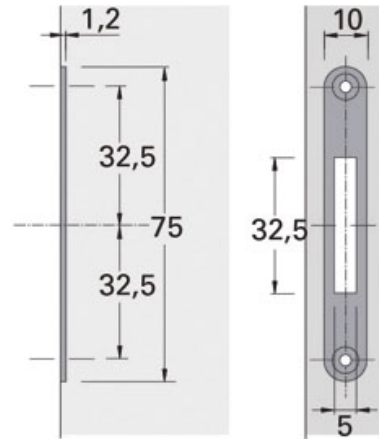

LEHMANN

 LEHMANN®

<https://www.quincabox.fr/serrure-batteuse-avec-accessoires-p58244>

Tel : 02 43 30 41 38

Fax : 02 43 30 26 16

www.quincabox.fr

Came plate

Gâche