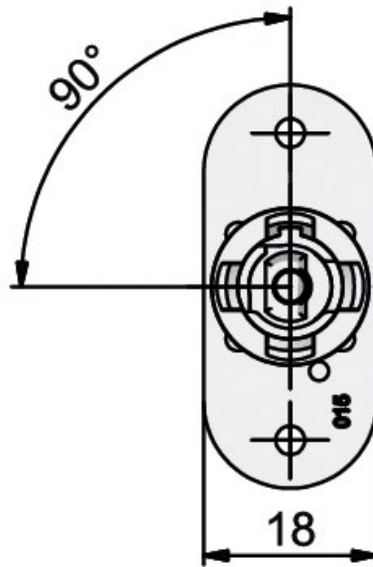

SERRURE BATTEUSE AVEC ACCESSOIRES

LEHMANN

LEHMANN®

<https://www.quincabox.fr/serrure-batteuse-avec-accessoires-p58244>

Tel : 02 43 30 41 38

Fax : 02 43 30 26 16

www.quincabox.fr