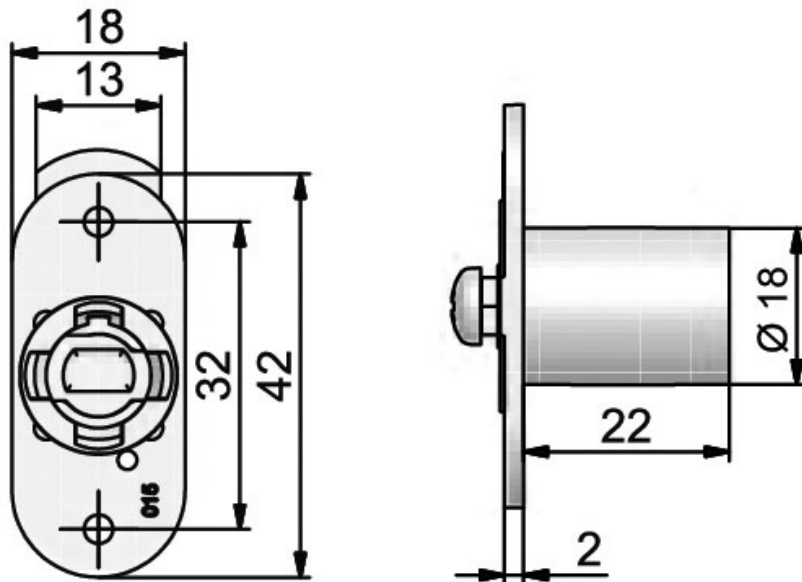

SERRURE BATTEUSE SEULE

LEHMANN

LEHMANN®

<https://www.quincabox.fr/serrure-batteuse-seule-p58242>

Tel : 02 43 30 41 38

Fax : 02 43 30 26 16

www.quincabox.fr