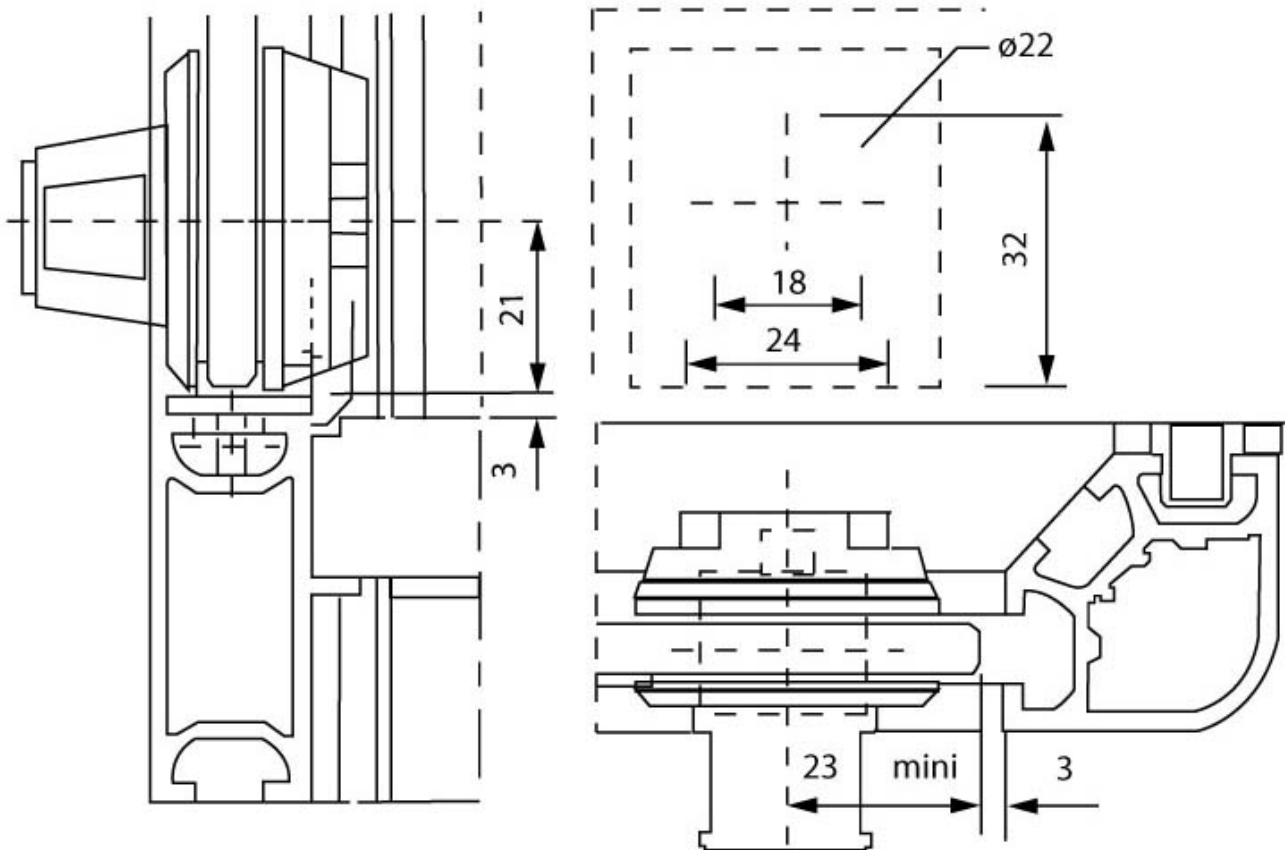

SERRURE DE VITRINE POUR PORTE BATTANTE SOFADI

SOFADI

<https://www.quincabox.fr/serrure-de-vitrine-pour-porte-battante-sofadi--p60303>

Tel : 02 43 30 41 38

Fax : 02 43 30 26 16

www.quincabox.fr