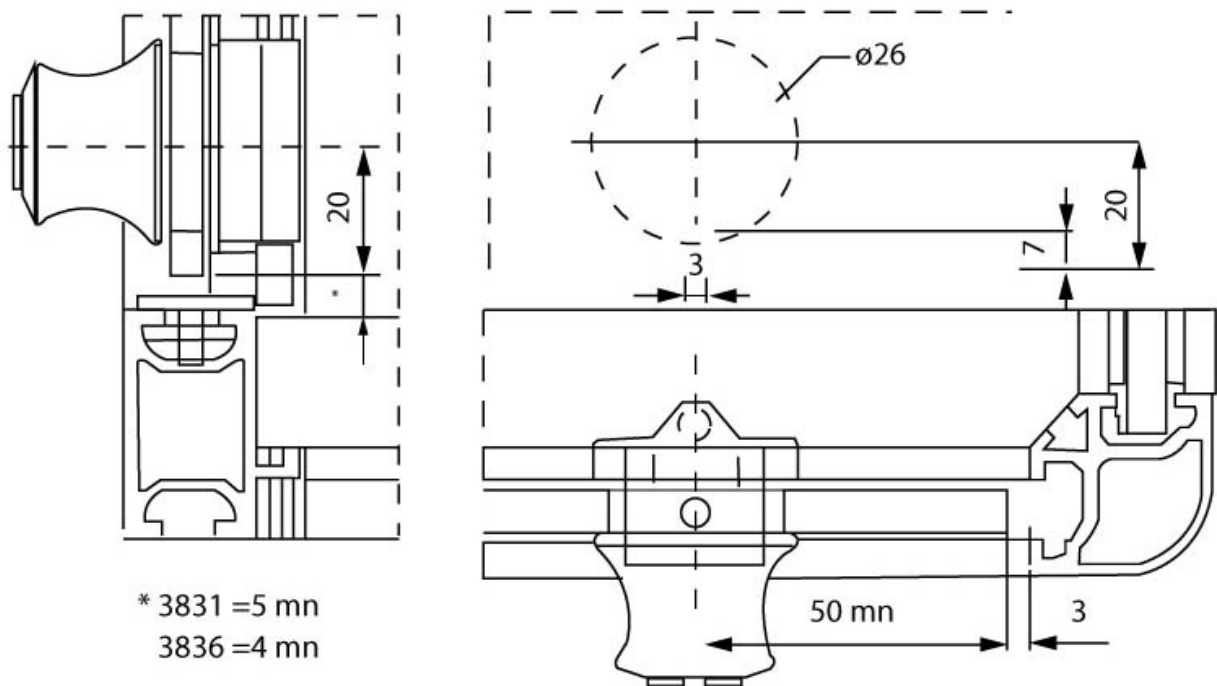

SERRURE DE VITRINE POUR PORTE BATTANTE SOFADI

SOFADI

<https://www.quincabox.fr/serrure-de-vitrine-pour-porte-battante-sofadi-p11230>

Tel : 02 43 30 41 38

Fax : 02 43 30 26 16

www.quincabox.fr