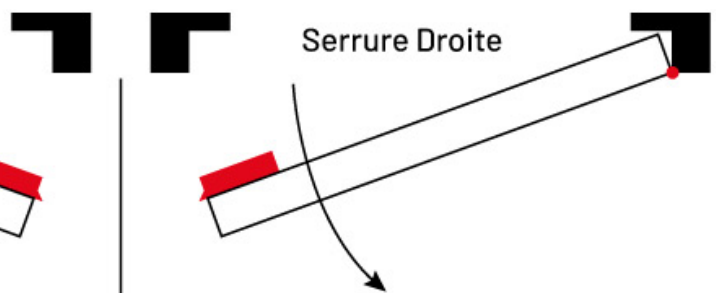

SERRURE ENCLOISONNÉE ESPAGNOLETTE

SERFA

<https://www.quincabox.fr/serrure-encloisonnee-espagnolette-p2858>

Tel : 02 43 30 41 38

Fax : 02 43 30 26 16

www.quincabox.fr

SERRURE ENCLOISONNÉE ESPAGNOLETTE

SERFA

OUVERTURE À GAUCHE

Serrure Gauche

OUVERTURE À DROITE

Serrure Droite

Sens tirant
extérieur

<https://www.quincabox.fr/serrure-encloisonnee-espagnolette-p2858>