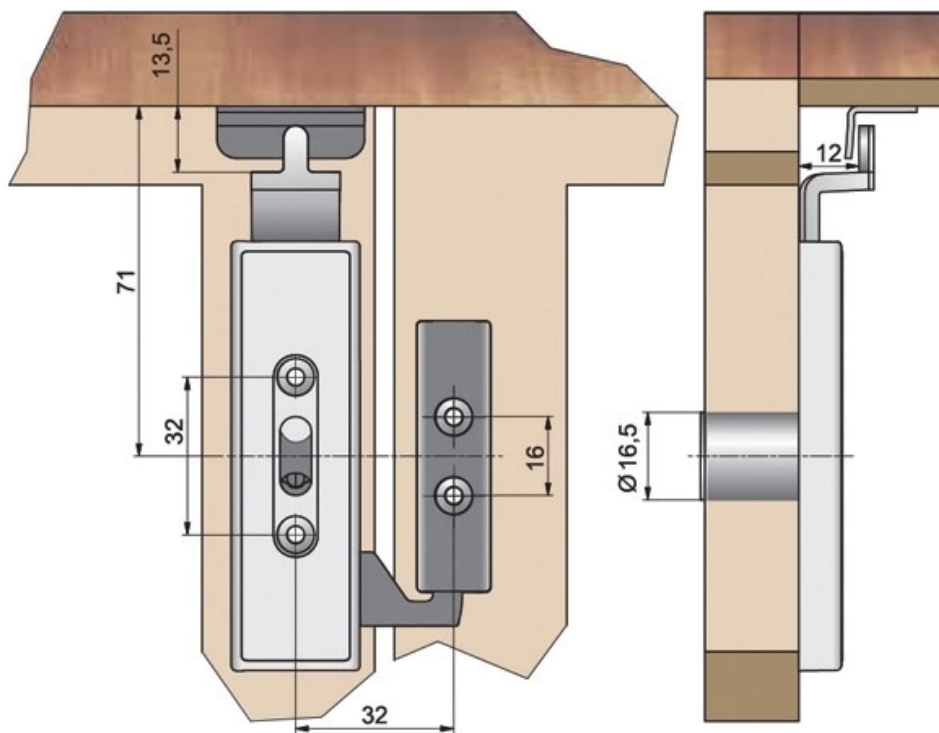

SERRURE POUR PORTE DOUBLE BATTANTE

LEHMANN

 LEHMANN®

<https://www.quincabox.fr/serrure-pour-porte-double-battante-p58246>

SERRURE POUR PORTE DOUBLE BATTANTE

LEHMANN

 LEHMANN®

<https://www.quincabox.fr/serrure-pour-porte-double-battante-p58246>

Tel : 02 43 30 41 38

Fax : 02 43 30 26 16

www.quincabox.fr

SERRURE POUR PORTE DOUBLE BATTANTE

LEHMANN

 LEHMANN®

<https://www.quincabox.fr/serrure-pour-porte-double-battante-p58246>

SERRURE POUR PORTE DOUBLE BATTANTE