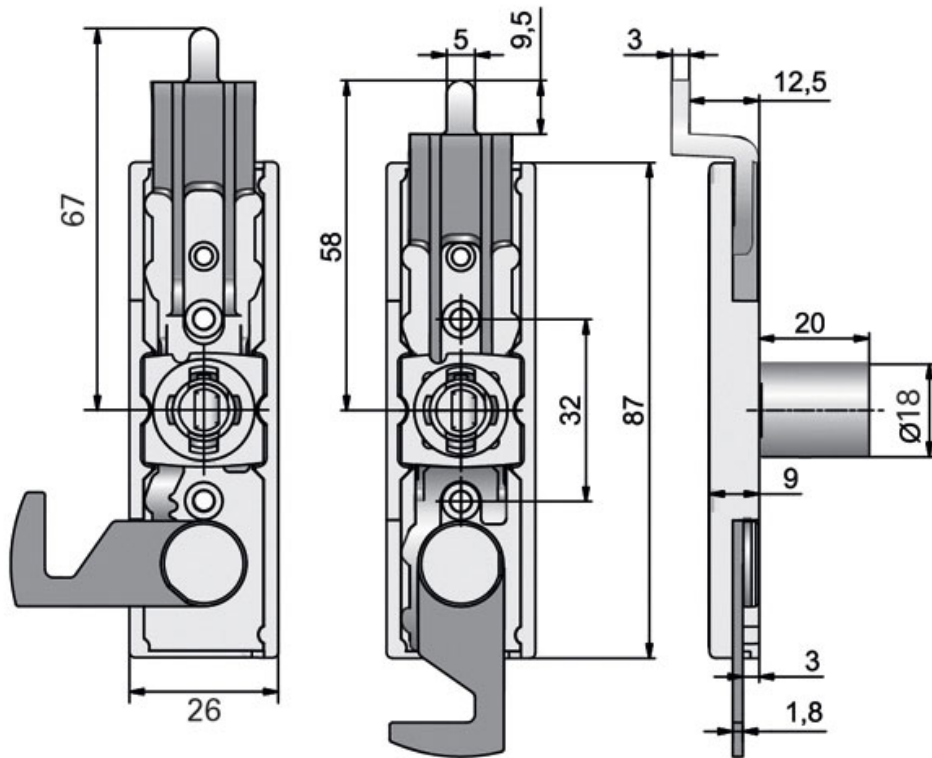

SERRURE POUR PORTE DOUBLE BATTANTE

LEHMANN

 LEHMANN®

<https://www.quincabox.fr/serrure-pour-porte-double-battante-p58246>

SERRURE POUR PORTE DOUBLE BATTANTE

LEHMANN

 LEHMANN®

<https://www.quincabox.fr/serrure-pour-porte-double-battante-p58246>

Tel : 02 43 30 41 38

Fax : 02 43 30 26 16

www.quincabox.fr

SERRURE POUR PORTE DOUBLE BATTANTE

LEHMANN

 LEHMANN®

<https://www.quincabox.fr/serrure-pour-porte-double-battante-p58246>

SERRURE POUR PORTE DOUBLE BATTANTE

LEHMANN

 LEHMANN®

<https://www.quincabox.fr/serrure-pour-porte-double-battante-p58246>