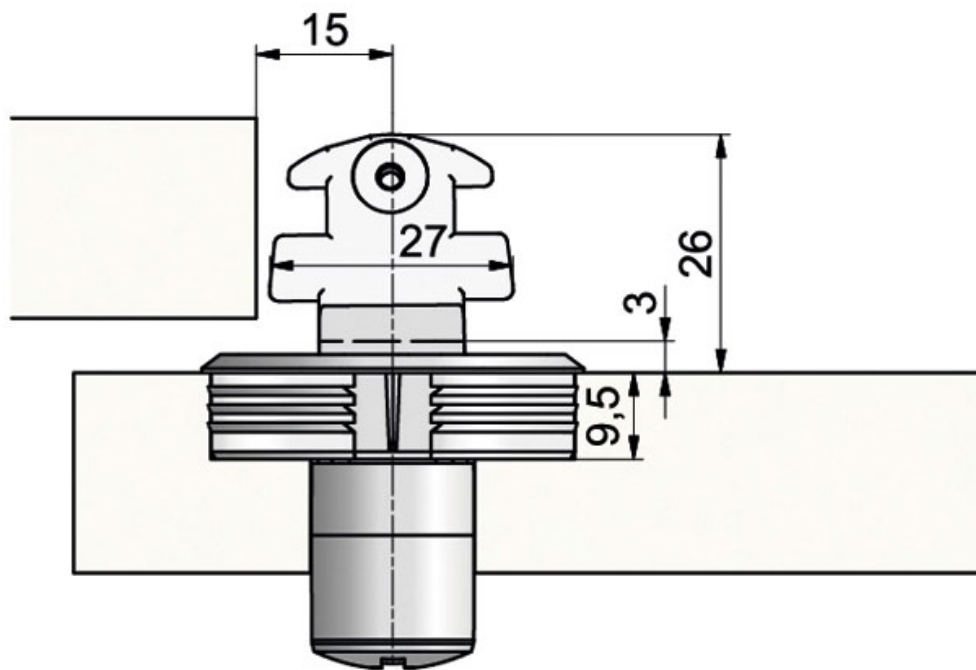

SERRURE POUR PORTE DOUBLE COULISSANTE

LEHMANN

 LEHMANN®

<https://www.quincabox.fr/serrure-pour-porte-double-coulissante-p58247>

SERRURE POUR PORTE DOUBLE COULISSANTE

LEHMANN

 LEHMANN®

<https://www.quincabox.fr/serrure-pour-porte-double-coulissante-p58247>

Tel : 02 43 30 41 38

Fax : 02 43 30 26 16

www.quincabox.fr

SERRURE POUR PORTE DOUBLE COULISSANTE

LEHMANN

 LEHMANN®

<https://www.quincabox.fr/serrure-pour-porte-double-coulissante-p58247>

SERRURE POUR PORTE DOUBLE COULISSANTE