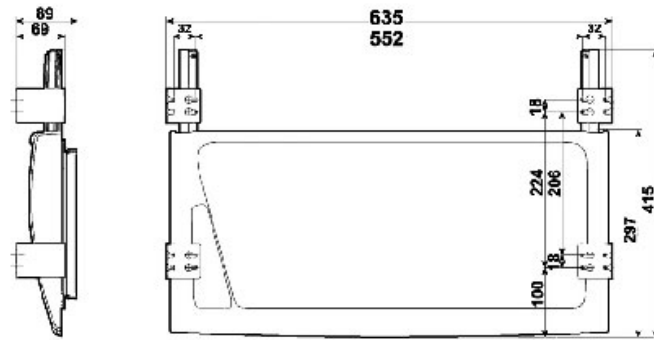

SUPPORT CLAVIER

INDAUX

INDAUX
Smart Simplicity

<https://www.quincabox.fr/support-clavier-p5331>

Tel : 02 43 30 41 38

Fax : 02 43 30 26 16

www.quincabox.fr