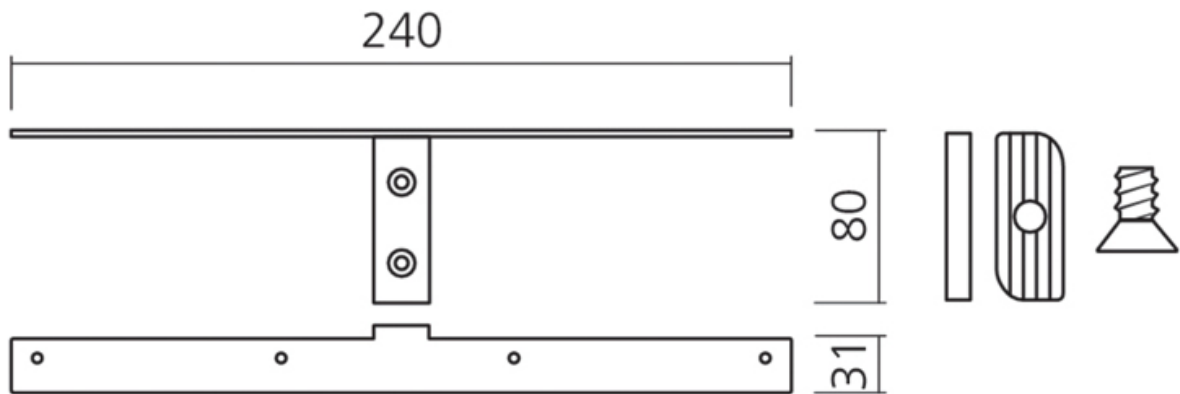

# SUPPORTS POUR ÉTAGÈRE BOIS-CAISSON STILIPHOS

VOLPATO

<https://www.quincabox.fr/soutiens-pour-etagere-bois-caisson-stiliphos-p64973>

Tel : 02 43 30 41 38

Fax : 02 43 30 26 16

[www.quincabox.fr](http://www.quincabox.fr)