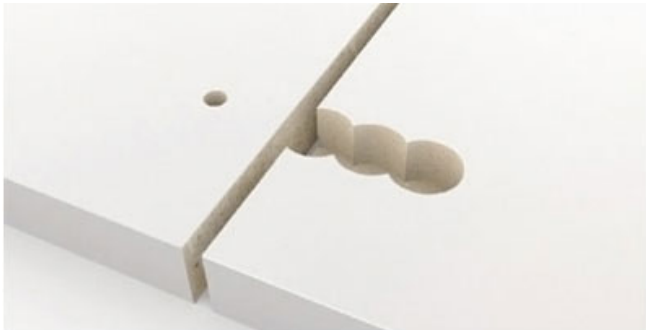

SYSTÈME CABINEO 12 POUR ASSEMBLAGE 90°

LAMELLO

Lamello

Ne nécessite qu'un usinage de surface

Pas de trous pour cheville

Monobloc + prémonté

Assemblage rapide

Grande force de serrage

Panneaux à partir de 12 mm

<https://www.quincabox.fr/systeme-cabineo-12-pour-assemblage-90deg-p58967>