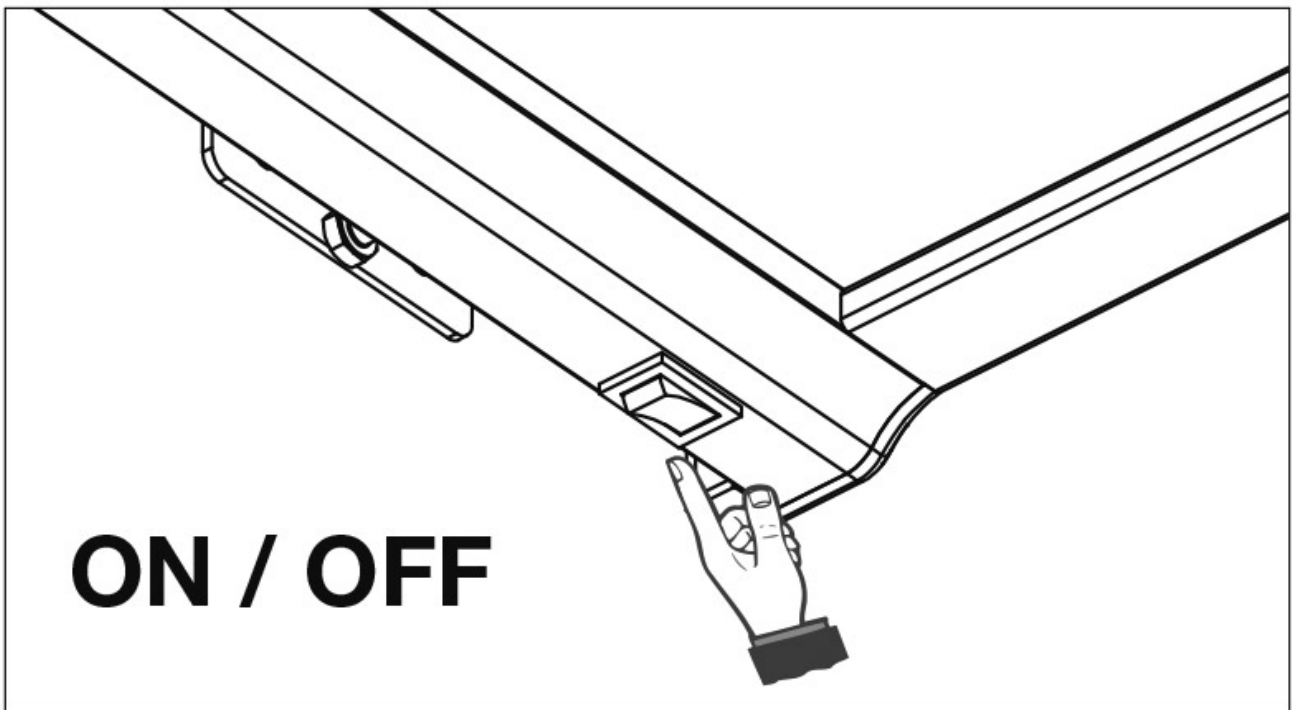

TABLETTE LUMINEUSE LED EXTRAPLATE 220V

L&S

<https://www.quincabox.fr/tablette-lumineuse-led-extraplate-220v-p59979>

Tel : 02 43 30 41 38

Fax : 02 43 30 26 16

www.quincabox.fr

TABLETTE LUMINEUSE LED EXTRAPLATE 220V