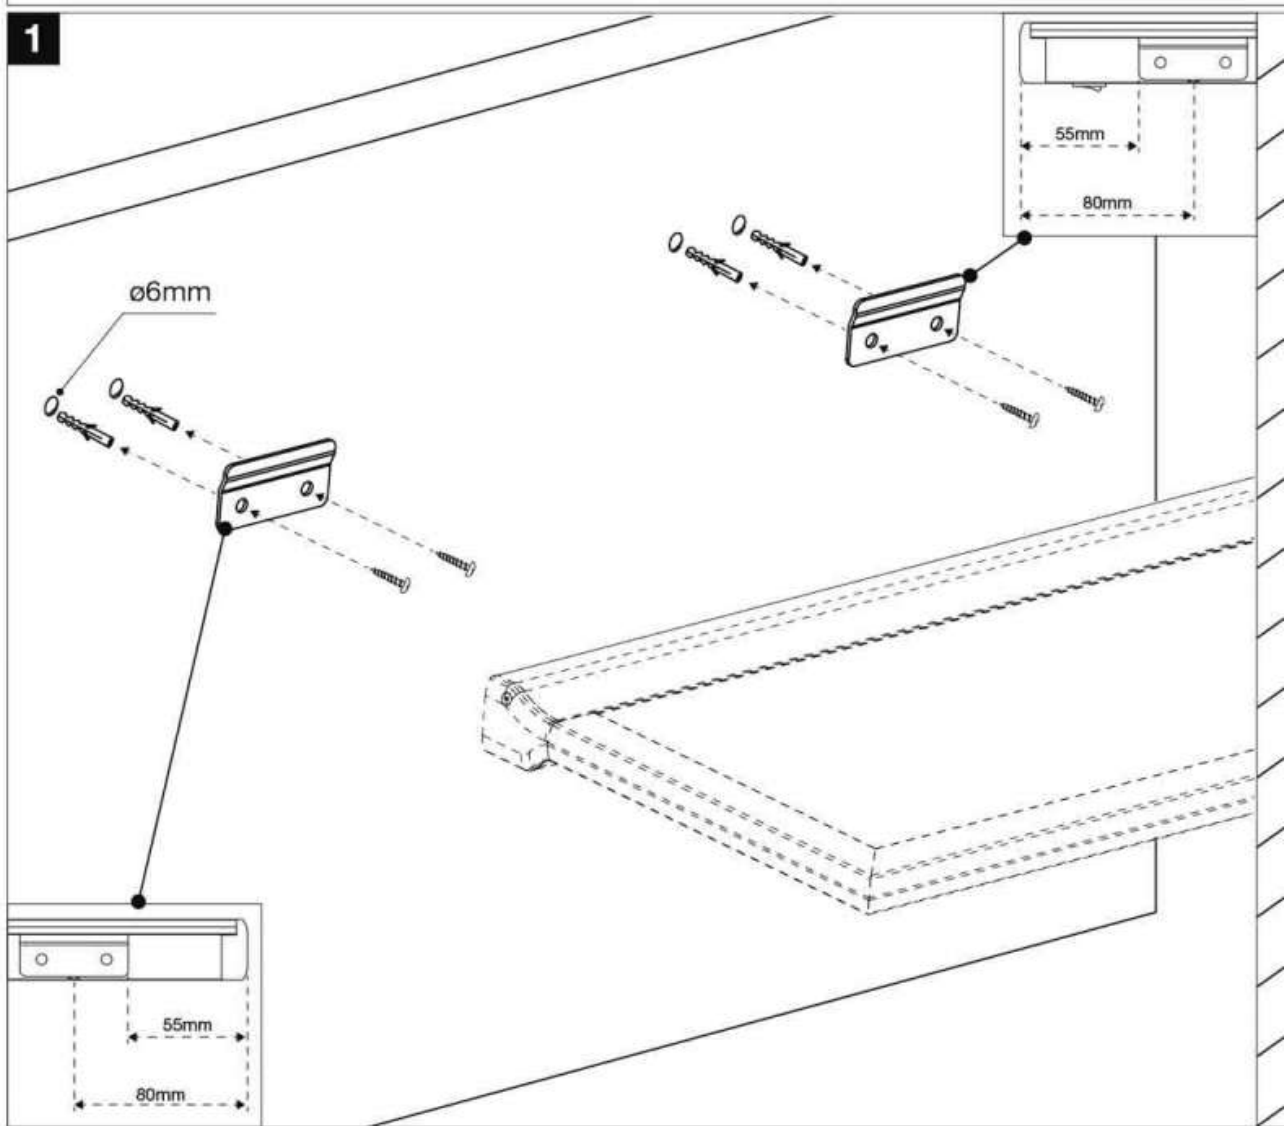

TABLETTE LUMINEUSE LED EXTRAPLATE 220V

L&S

<https://www.quincabox.fr/tablette-lumineuse-led-extraplate-220v-p59979>

Tel : 02 43 30 41 38

Fax : 02 43 30 26 16

www.quincabox.fr