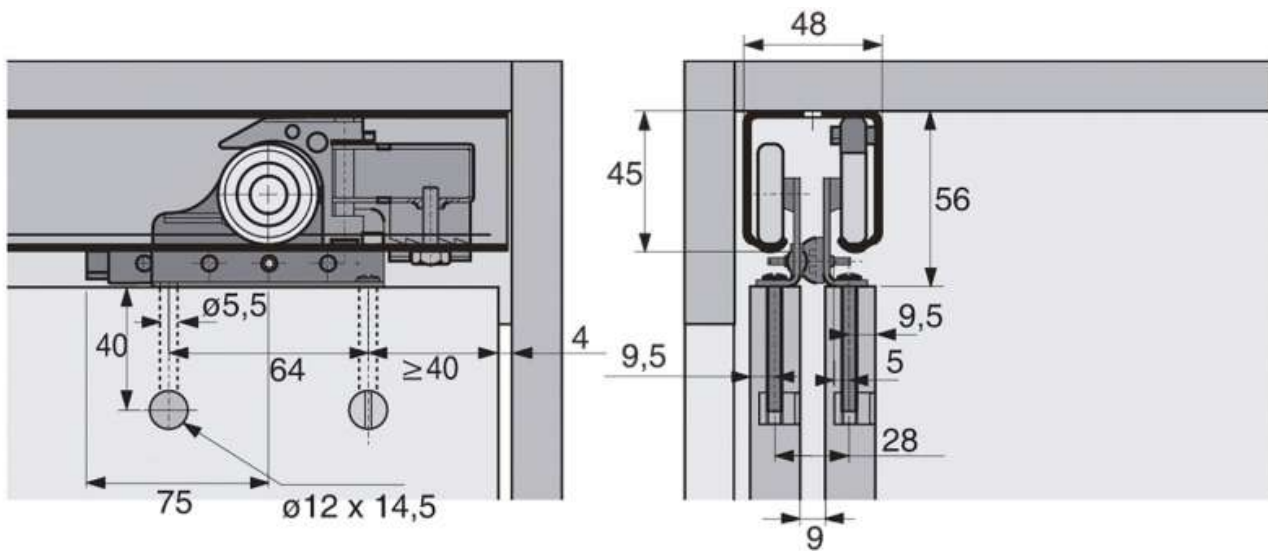

TOPLINE 1 UNITÉ COMPL.. 2PORTES 500N

HETTICH

<https://www.quincabox.fr/topline-1-unite-2-portes-500n-ou-3-portes-500n-p27256>

Tel : 02 43 30 41 38

Fax : 02 43 30 26 16

www.quincabox.fr

<https://www.quincabox.fr/topline-1-unite-2-portes-500n-ou-3-portes-500n-p27256>