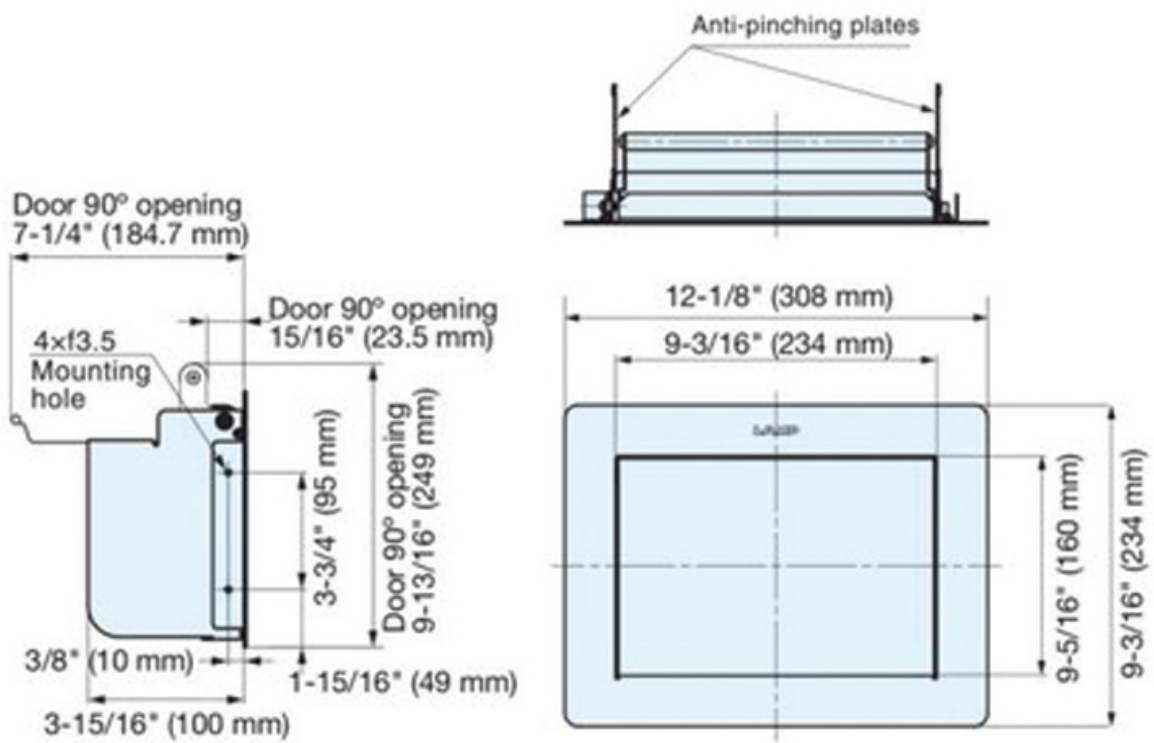

TRAPPE RECTANGLE MULTI-USAGE

SUGATSUNE

<https://www.quincabox.fr/trappe-rectangle-multi-usage-p59268>

Tel : 02 43 30 41 38

Fax : 02 43 30 26 16

www.quincabox.fr