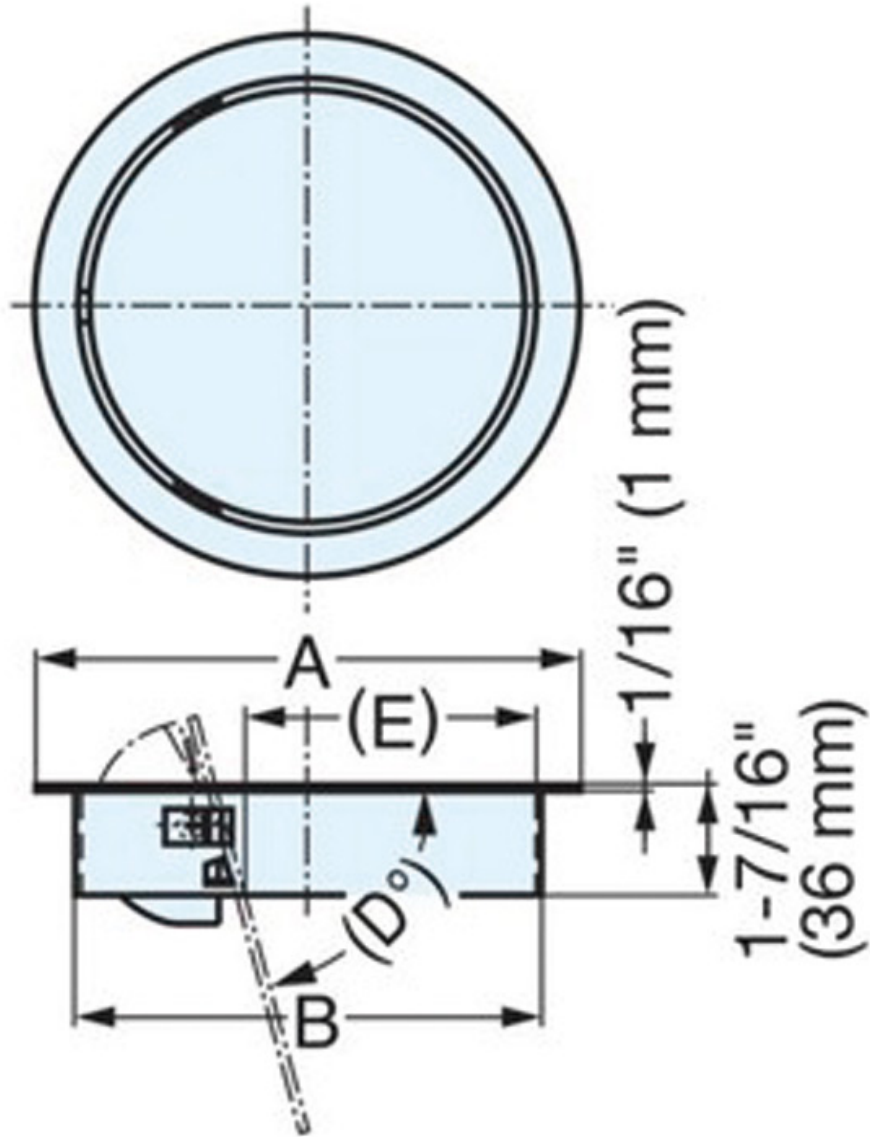

# TRAPPE RONDE DE POUBELLE POUR PLAN DE TRAVAIL

SUGATSUNE

<https://www.quincabox.fr/trappe-ronde-de-poubelle-pour-plan-de-travail-p59266>

Tel : 02 43 30 41 38

Fax : 02 43 30 26 16

[www.quincabox.fr](http://www.quincabox.fr)