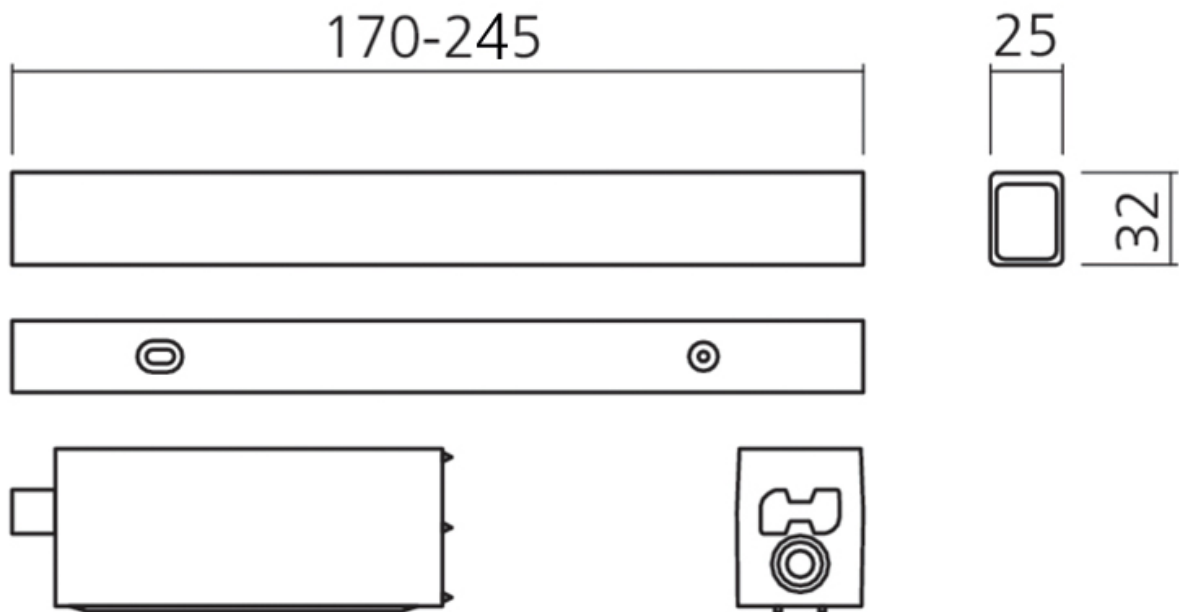

TRAVERSE HORIZONTALE CENTRALE STILIPHOS

VOLPATO

<https://www.quincabox.fr/traverse-horizontale-centrale-p60349>

Tel : 02 43 30 41 38

Fax : 02 43 30 26 16

www.quincabox.fr