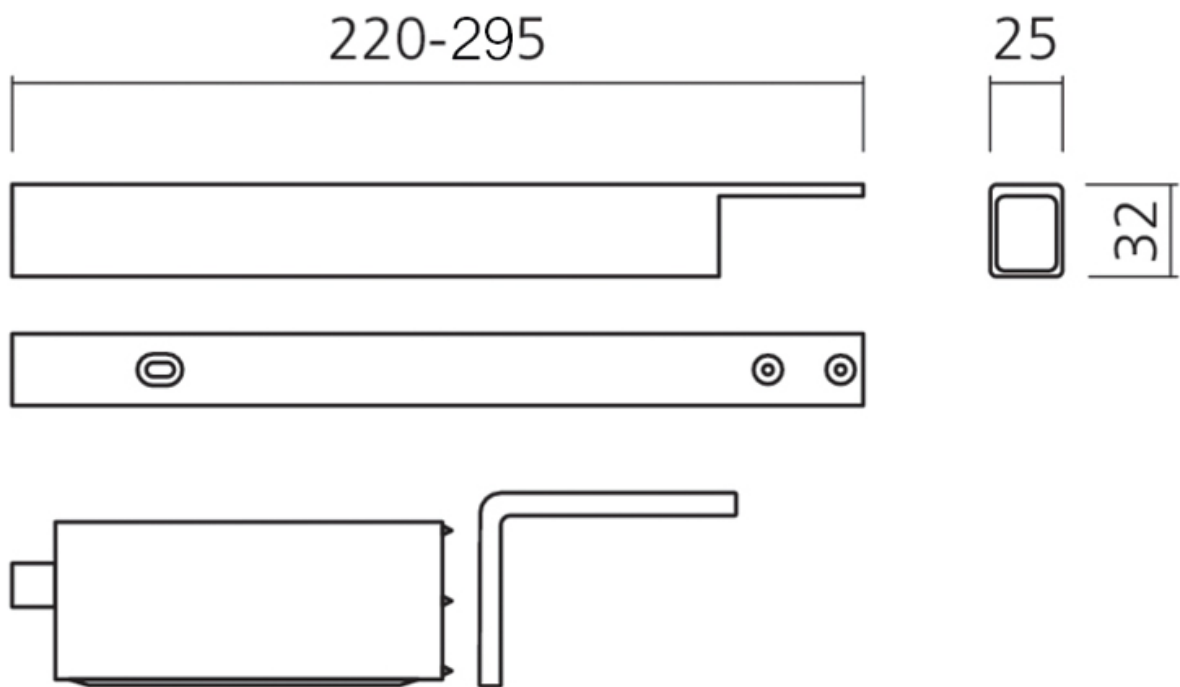

# TRAVERSE HORIZONTALE HAUTE STILIPHOS

VOLPATO

<https://www.quincabox.fr/traverse-horizontale-haute-stiliphos-p64968>

Tel : 02 43 30 41 38

Fax : 02 43 30 26 16

[www.quincabox.fr](http://www.quincabox.fr)