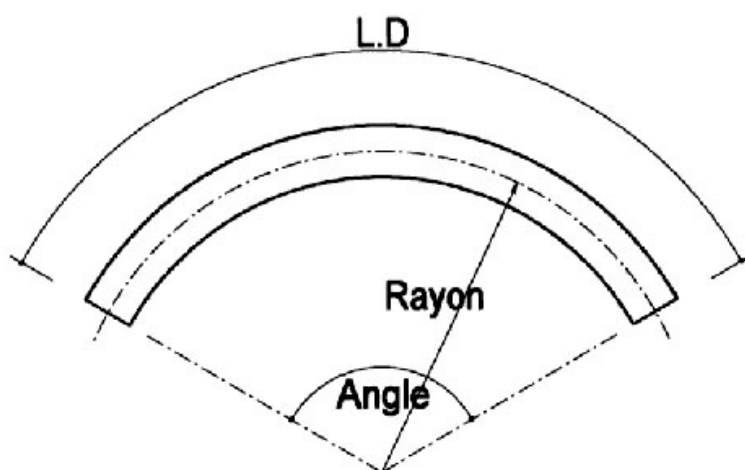

TUBE CINTRÉ Ø40X1,5

CUIVRINOX

<https://www.quincabox.fr/tube-cintre-diam40x15-p5000>

Tel : 02 43 30 41 38

Fax : 02 43 30 26 16

www.quincabox.fr

TUBE CINTRÉ Ø40X1,5

CUIVRINOX