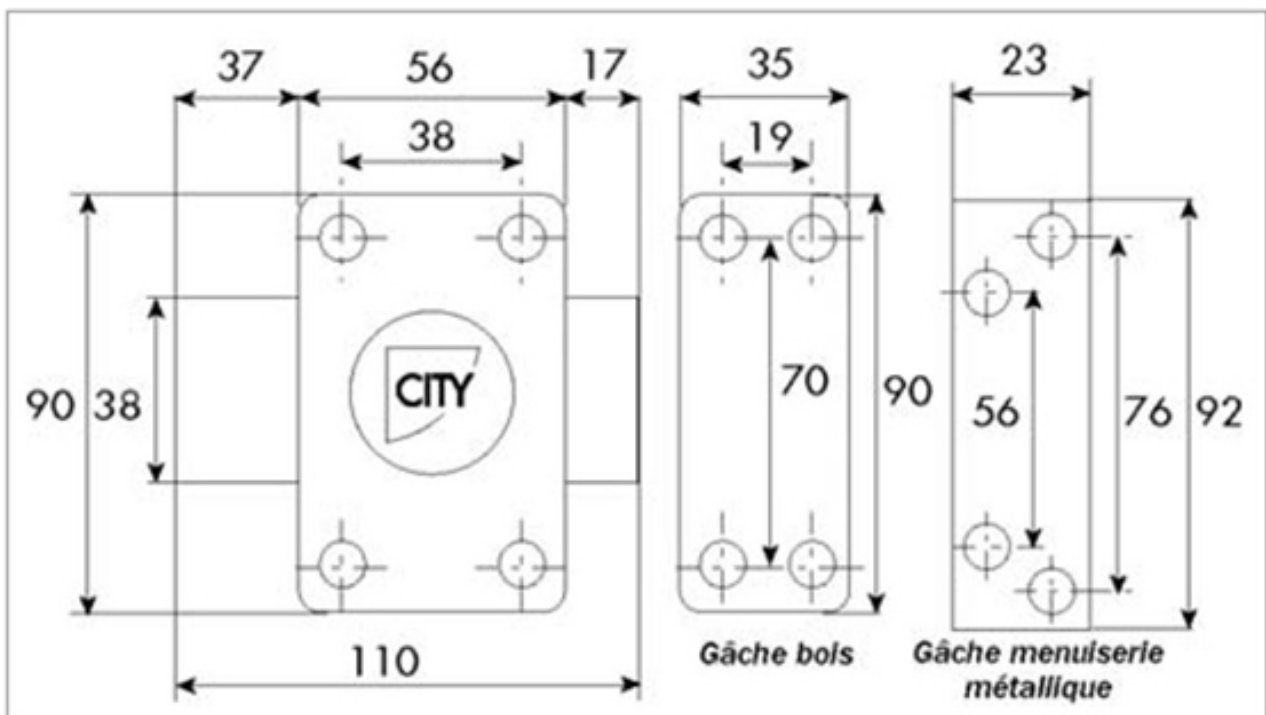

# VERROU CITY 25

LEVASSEUR

LEVASSEUR.

<https://www.quincabox.fr/verrou-city-25-p9902>

Tel : 02 43 30 41 38

Fax : 02 43 30 26 16

[www.quincabox.fr](http://www.quincabox.fr)