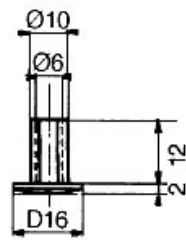

VIS D'ARRÊT TÊTE FENDUE

ITAR

Tige filetée M6

Tige Long.	
20	26 à 34
25	31 à 39
28	34 à 42
30	36 à 44
33	39 à 47
35	41 à 49
38	44 à 52
40	46 à 54
45	51 à 59
50	56 à 64

<https://www.quincabox.fr/vis-d-arret-tete-fendue-p2562>

Tel : 02 43 30 41 38

Fax : 02 43 30 26 16

www.quincabox.fr

Tige filetée M6

Tige Long.	D 14	D 16
20	24 à 32	30 à 38
25	29 à 37	35 à 43
28	32 à 40	38 à 46
30	34 à 42	40 à 48
33	37 à 45	43 à 51
35	39 à 47	45 à 53
38	42 à 50	48 à 56
40	44 à 52	50 à 58
45	49 à 57	55 à 63
50	54 à 62	60 à 68