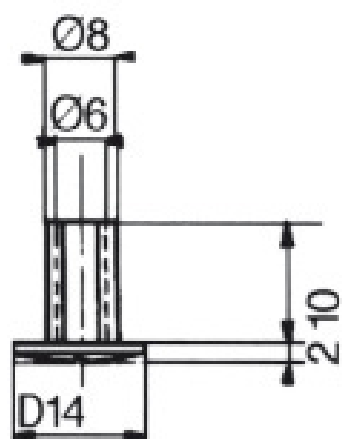

VIS D'ARRÊT TÊTE FENDUE

ITAR

Tige filetée M6

Tige Long.	
20	26 à 34
25	31 à 39
28	34 à 42
30	36 à 44
33	39 à 47
35	41 à 49
38	44 à 52
40	46 à 54
45	51 à 59
50	56 à 64

<https://www.quincabox.fr/vis-d-arret-tete-fendue-p2562>

Tel : 02 43 30 41 38

Fax : 02 43 30 26 16

www.quincabox.fr

Tige filetée M6

Tige Long.	D 14	D 16
20	24 à 32	30 à 38
25	29 à 37	35 à 43
28	32 à 40	38 à 46
30	34 à 42	40 à 48
33	37 à 45	43 à 51
35	39 à 47	45 à 53
38	42 à 50	48 à 56
40	44 à 52	50 à 58
45	49 à 57	55 à 63
50	54 à 62	60 à 68

<https://www.quincabox.fr/vis-d-arret-tete-fendue-p2562>