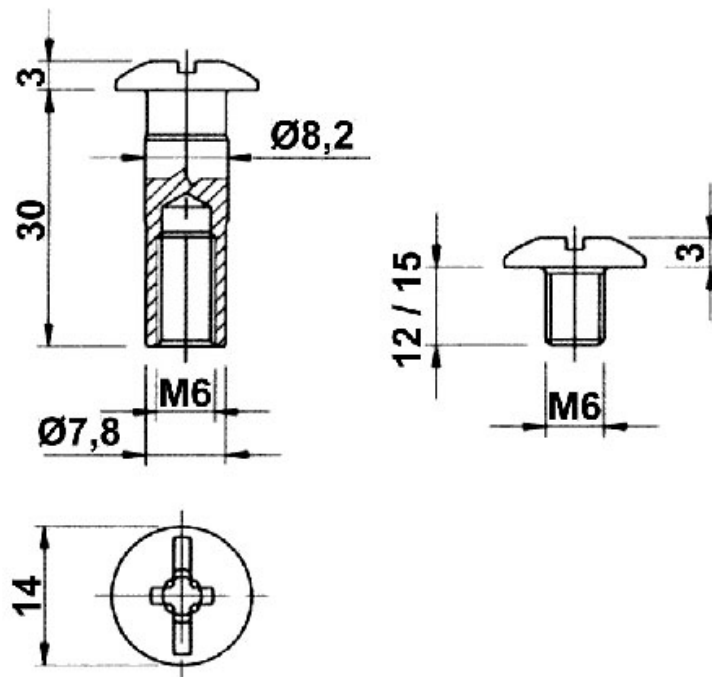

# VIS DE JONCTION TÊTE CROIX M6

ITALIANA FERRAMENTA

<https://www.quincabox.fr/vis-de-jonction-tete-croix-m6-p2578>

Tel : 02 43 30 41 38

Fax : 02 43 30 26 16

[www.quincabox.fr](http://www.quincabox.fr)